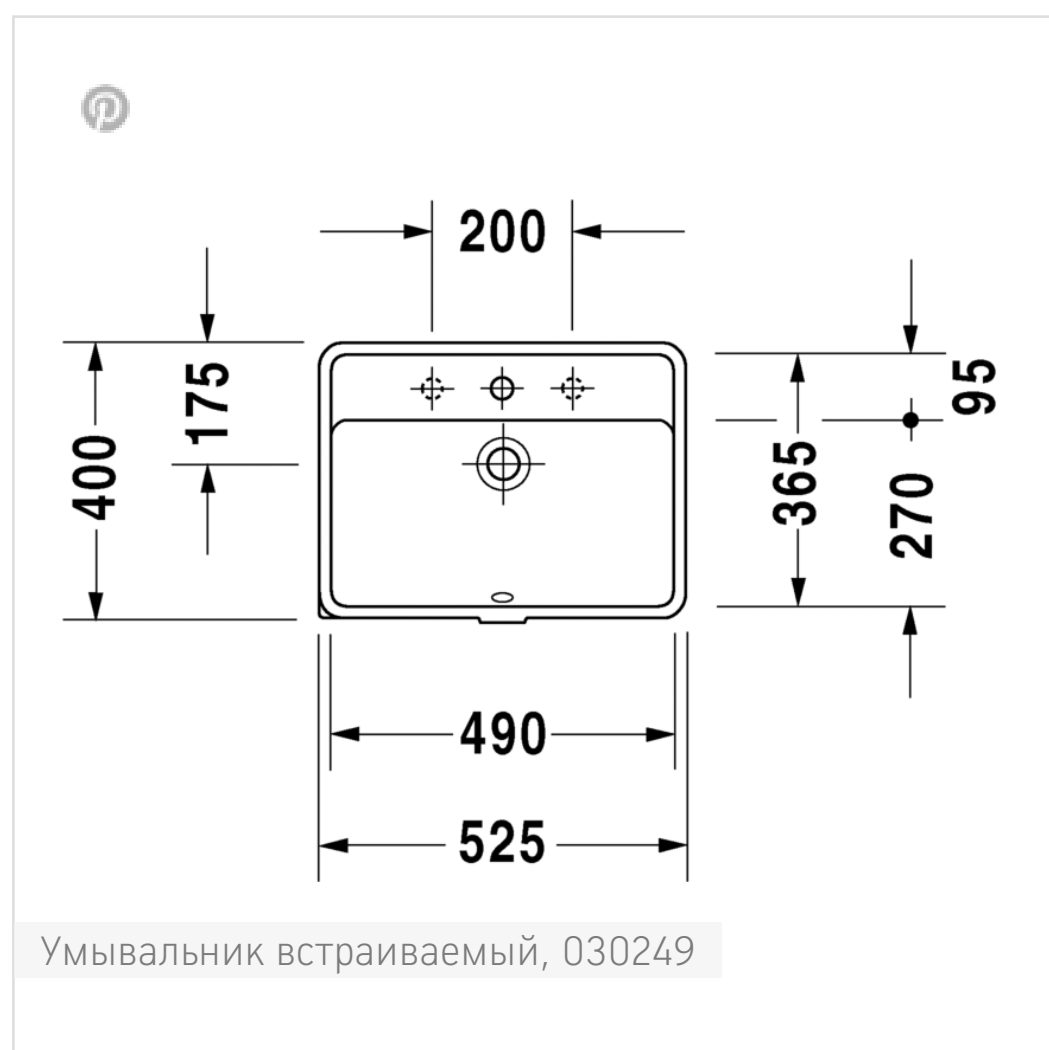

Starck 3

Starck 3 Умывальник встраиваемый

Starck 3 Умывальни...

Аксессуары

Узнать еще