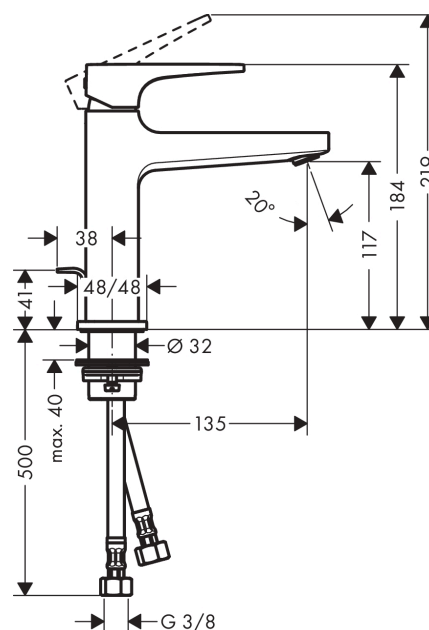

Metropol

Смеситель для раковины 110, однорычажный, с рычаговой ручкой и сливным гарнитуром

Поверхности : хром Артикульный номер: 32506000

Описание

Характеристики

- состоит из: однорычажный смеситель для раковины, слив/перелив
- ComfortZone 110
- выступ 135 мм
- обычная струя
- расход воды при 3 барах: 5 л/мин
- керамический узел смешивания
- регулируемое ограничение температуры
- подходит для проточных водонагревателей
- донный клапан, 1¼"
- материал сливного набора: металл
- вид соединения: соединительные шланги G ¾"

Технология

Награды за дизайн

Продукт

Чертеж

График расхода воды