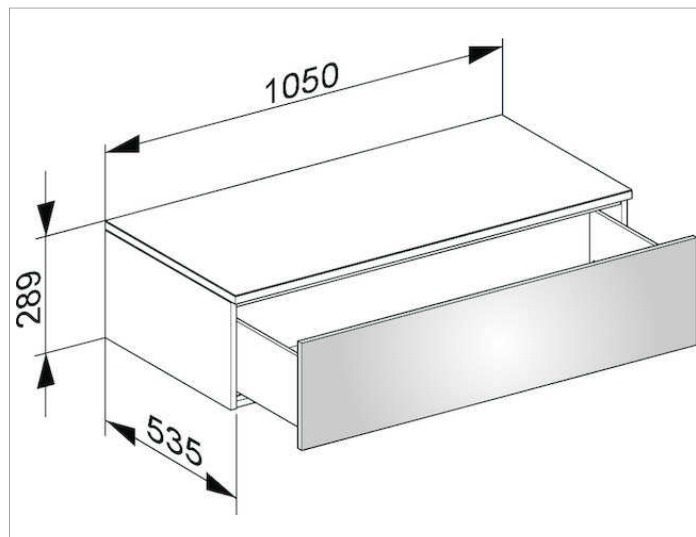

## ОПИСАНИЕ ИЗДЕЛИЯ

подвесная  
1 выдвижной фронтальный ящик с нажимным открыванием Push-to-Open и доводчиком, высота выдвижного ящика 270 мм

## Габариты

1050 x 289 x 535 mm