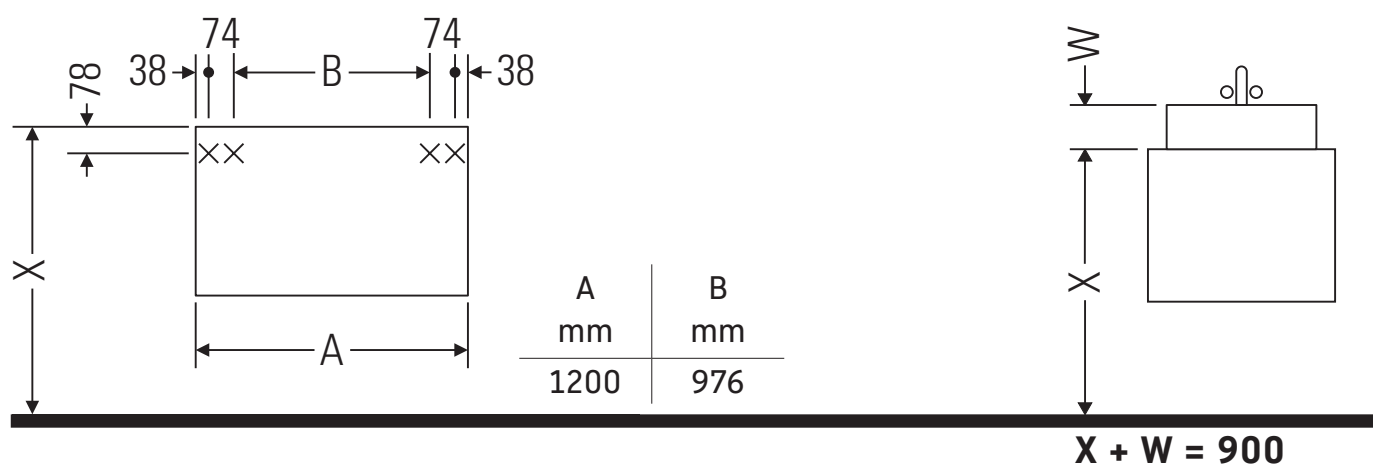

Ketho

KT 6656

Инструкция по монтажу

Указания по применению

Серия мебели для ванной комнаты соответствует действующим нормам и директивам на момент поставки и сконструирована для использования в ванных комнатах. Непосредственное орошение водой, например, во время мытья под душем следует избегать.

Керамические изделия ширире 600 мм должны крепиться к стене.

Мы оставляем за собой право на техническое усовершенствование и визуальные изменения изображенных изделий.