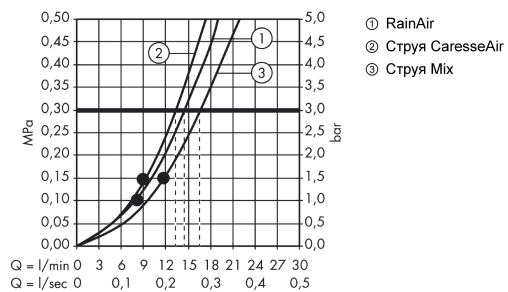

Технология

Продукт

Чертеж

PuraVida

Душевой набор со штангой 90 см

Поверхности : **белый / хром** Артикульный номер: **27853400**

График расхода воды

Расход измерен практически с помощью соответствующей арматуры (термостат/смеситель/скрытый клапан).