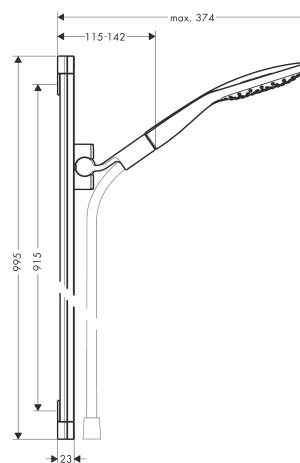

PuraVida

Душевой набор со штангой 90 см

Поверхности : **белый / хром** Артикульный номер: **27853400**

Описание

Характеристики

- состоит из: ручной душ, душевая штанга, шланг для душа, ползунок
- размер душевого диска: 150 мм
- тип струи: RainAir, CaresseAir, Mix
- удобное переключение типов струи с помощью кнопки Select
- со стороны душа упорный подшипник, предотвращающий перекручивание душевого шланга
- держатель ручного душа регулируется в пределах 90°, поворачивается вправо и влево, перемещается вверх и вниз
- максимальный расход воды при 3 бар: 16 л/мин
- хромированные настенные крепления из пластика

Технология

Продукт

Чертеж

PuraVida

Душевой набор со штангой 90 см

Поверхности : **белый / хром** Артикульный номер: **27853400**

График расхода воды

Расход измерен практически с помощью соответствующей арматуры (термостат/смеситель/скрытый клапан).

PuraVida

Душевой набор со штангой 90 см

Поверхности : **белый / хром** Артикульный номер: **27853400**

Пример монтажа