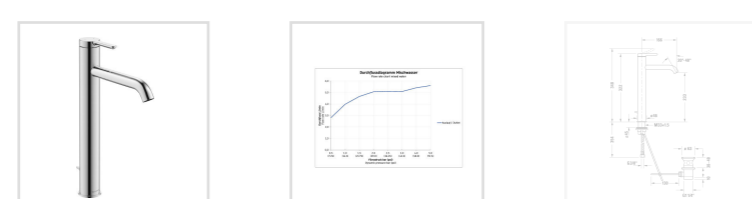

## С.1 Однорычажный смеситель для раковины XL

Однорычажный смеситель для раковины XL, C11040001

- ↓ Монтажная инструкция
- ↓ Руководство по эксплуатации
- CAD и данные по планированию

Номер артикула C11040001

керамический картридж, излив 166 мм, гибкие соединительные шланги 3/8", регулируемый аэратор, стандартная струя, рекомендуемое рабочее давление 3-5 бар, с комплектом донного клапана, 322 мм

### Размеры

322 мм

### Варианты

поверхность хромированная, расход воды 5,1 л/мин (3 бара), соединительный патрубок размер DN15, уровень шума I C11040001010