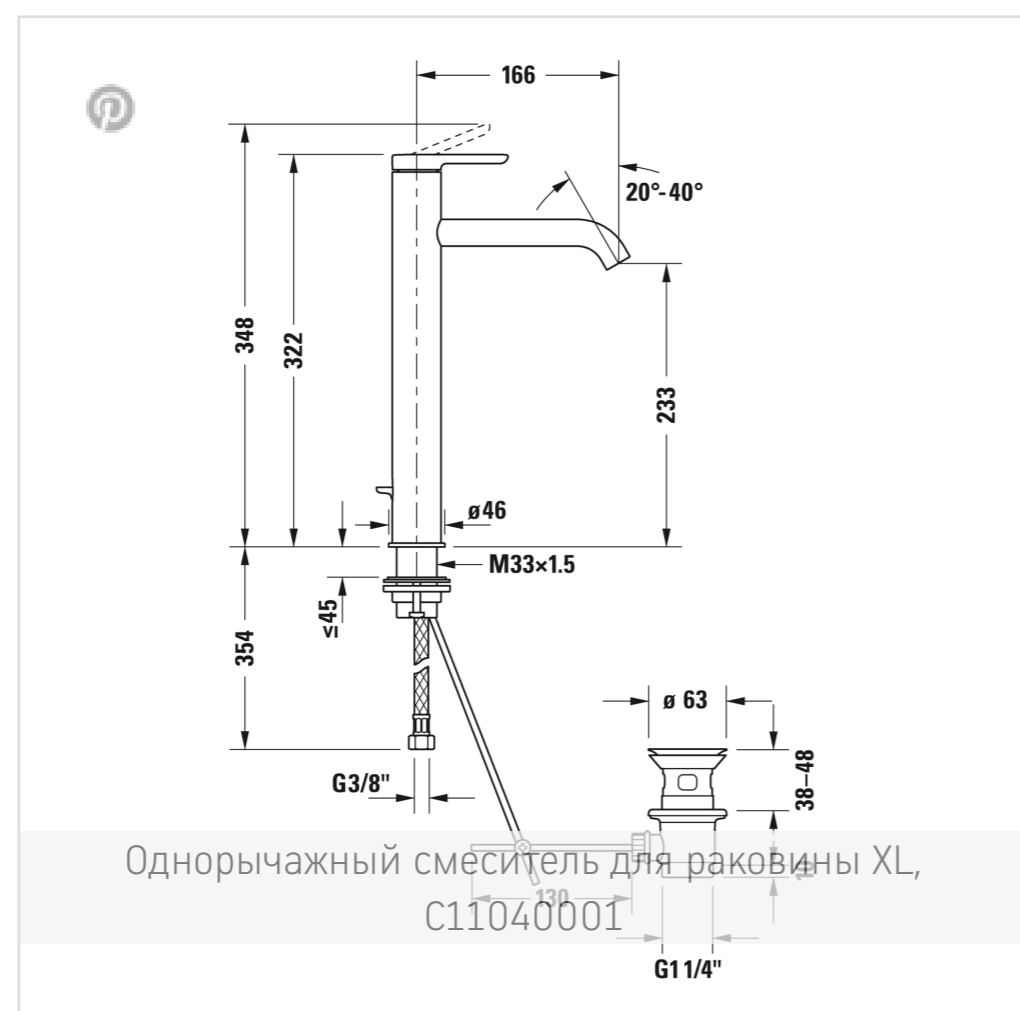

## С.1 Однорычажный смеситель для раковины XL

Однорычажный смеситель для раковины XL, C11040001

- ↓ Монтажная инструкция
- ↓ Руководство по эксплуатации
- CAD и данные по планированию

Номер артикула C11040001

### Размеры

322 мм

### Варианты

поверхность хромированная, расход воды 5,1 л/мин (3 бара), соединительный патрубок размер DN15, уровень шума I C11040001010