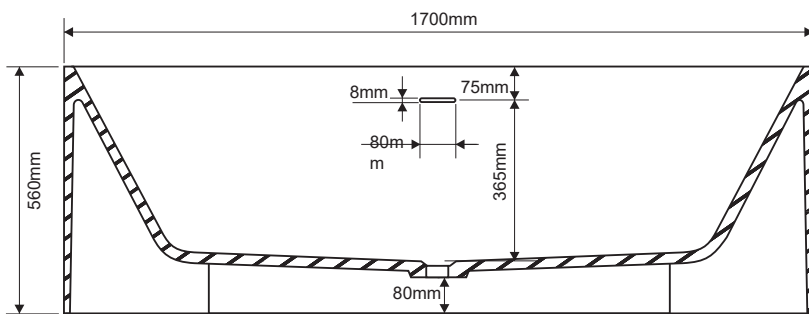

DD8665 1700
 FREESTANDING BATHTUB 1700X800XH560

Vasca da bagno freestanding 170x80xh56 cm con troppopieno, sifone e piletta inclusi

Freestanding bathtub 170x80xh56 cm with overflow, siphon and drain included

Vasca / Bathtub
 Materiale / Material: Solid Surface®
 Peso netto / Net weight: kg 140

White Matt
 Color Matt

ATTENZIONE

Si declina ogni responsabilità relativa ad eventuali inesattezze contenute in queste istruzioni dovute ad errori di trascrizione.