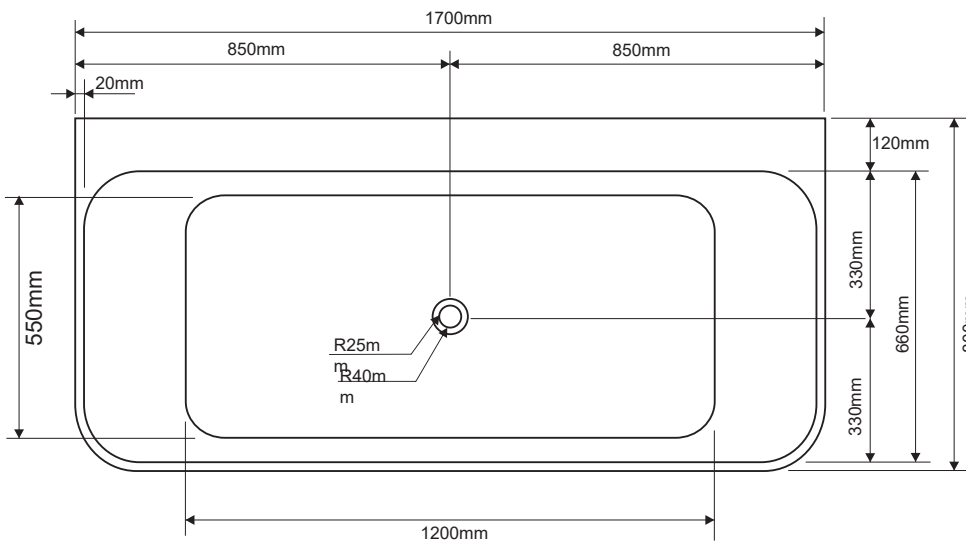

DD8665 1700
 FREESTANDING BATHTUB 1700X800XH560

Vasca da bagno freestanding 170x80xh56 cm con troppopieno, sifone e piletta inclusi

Freestanding bathtub 170x80xh56 cm with overflow, siphon and drain included

Vasca / Bathtub
 Materiale / Material: Solid Surface®
 Peso netto / Net weight: kg 140

White Matt
 Color Matt

ATTENZIONE

Si declina ogni responsabilità relativa ad eventuali inesattezze contenute in queste istruzioni dovute ad errori di trascrizione.