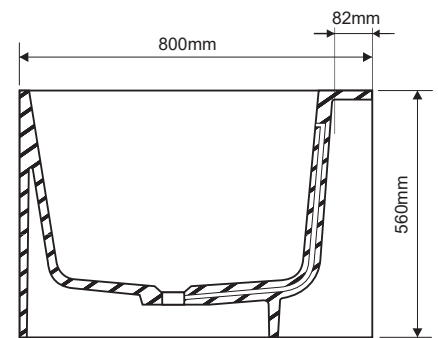

DD8665 1700
 FREESTANDING BATHTUB 1700X800XH560

Vasca da bagno freestanding 170x80xh56 cm con troppopieno, sifone e piletta inclusi

Freestanding bathtub 170x80xh56 cm with overflow, siphon and drain included

Vasca / Bathtub
 Materiale / Material: Solid Surface®
 Peso netto / Net weight: kg 140

White Matt
 Color Matt

ATTENZIONE

Si declina ogni responsabilità relativa ad eventuali inesattezze contenute in queste istruzioni dovute ad errori di trascrizione.