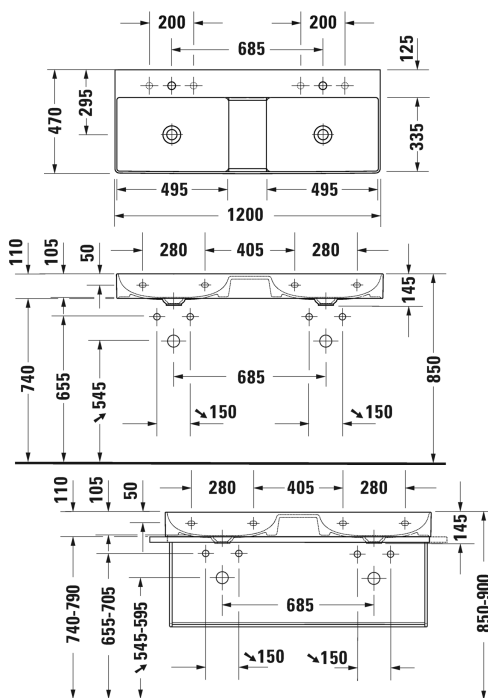

DuraSquare Двойной умывальник, двойной умывальник для мебели # 2353120040 / 2353120041 / 2353120044 / 2353120070

| < 1200 мм > |

Двойной умывальник, двойной умывальник для мебели

Размеры

Вес

Номер заказа

без перелива, с плоскостью под смеситель, включая выпуск с керамической крышкой, глазуровка снизу, 1200 мм

Цвета

00 Белый Alpin

Вариант

●●	1200 x 470 мм	29,000 кг	2353120040
●	1200 x 470 мм	29,000 кг	2353120041
●●●	1200 x 470 мм	29,000 кг	2353120044
☒	1200 x 470 мм	29,000 кг	2353120070

Справка

Изготовлено из DuraCeram

| < 1200 мм > |

Принадлежности			
Полотенцедержатель труба с квадратным сечением, 14 мм, для умывальника # 235312	1139 мм	0,800 кг	003120
Сифон		1,500 кг	005036
Соответствующая продукция			
Тумбочка подвесная 2 выдвижных отделения, для DuraSquare # 235312, 1184 x 460 мм	1184 x 460 мм		XS4064
Тумбочка подвесная 4 выдвижных ящика, верхний ящик, вкл. вырез и крышку для сифона, для DuraSquare # 235312, 1184 x 460 мм	1184 x 460 мм		XS4164
Тумбочка напольная 4 выдвижных отделения, верхний ящик, вкл. вырез и крышку для сифона, встроенные ножки с регулировкой по высоте, для DuraSquare # 235312, 1184 x 460 мм	1184 x 460 мм		XS4456
Консоль металлическая напольная ** включая крепление, для умывальника # 235312, Полотенцедержатель справа/слева, встраиваемый справа и слева, 1265 x 451 мм	1265 x 451 мм		003117
Консоль металлическая подвесная ** включая крепление, для умывальника # 235312, Полотенцедержатель справа/слева, встраиваемый справа и слева, 1265 x 451 мм	1265 x 451 мм		003118
Стекланные полочки безопасное стекло, 1164 x 380 мм	1164 x 380 мм		009970

Все чертежи содержат необходимые размеры с соблюдением стандартных допусков. Они указаны в мм и не являются обязательными. Точные размеры, в частности для монтажа по индивидуальному заказу, можно получить только по готовому изделию.