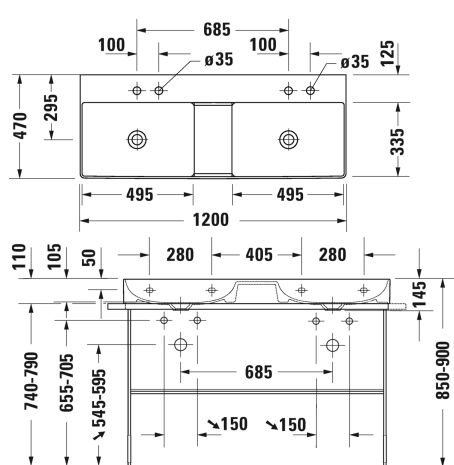

DuraSquare Двойной умывальник, двойной умывальник для мебели # 2353120040 / 2353120041 / 2353120044 / 2353120070

| < 1200 мм > |

Двойной умывальник, двойной умывальник для мебели

Размеры

Вес

Номер заказа

без перелива, с плоскостью под смеситель, включая выпуск с керамической крышкой, глазуровка снизу, 1200 мм

Цвета

00 Белый Alpin

Вариант

●●	1200 x 470 мм	29,000 кг	2353120040
●	1200 x 470 мм	29,000 кг	2353120041
●●●	1200 x 470 мм	29,000 кг	2353120044
☒	1200 x 470 мм	29,000 кг	2353120070

Справка

Изготовлено из DuraCeram

| < 1200 мм > |

Принадлежности			
Полотенцедержатель труба с квадратным сечением, 14 мм, для умывальника # 235312	1139 мм	0,800 кг	003120
Сифон		1,500 кг	005036
Соответствующая продукция			
Тумбочка подвесная 2 выдвижных отделения, для DuraSquare # 235312, 1184 x 460 мм	1184 x 460 мм		XS4064
Тумбочка подвесная 4 выдвижных ящика, верхний ящик, вкл. вырез и крышку для сифона, для DuraSquare # 235312, 1184 x 460 мм	1184 x 460 мм		XS4164
Тумбочка напольная 4 выдвижных отделения, верхний ящик, вкл. вырез и крышку для сифона, встроенные ножки с регулировкой по высоте, для DuraSquare # 235312, 1184 x 460 мм	1184 x 460 мм		XS4456
Консоль металлическая напольная ** включая крепление, для умывальника # 235312, Полотенцедержатель справа/слева, встраиваемый справа и слева, 1265 x 451 мм	1265 x 451 мм		003117
Консоль металлическая подвесная ** включая крепление, для умывальника # 235312, Полотенцедержатель справа/слева, встраиваемый справа и слева, 1265 x 451 мм	1265 x 451 мм		003118
Стекланные полочки безопасное стекло, 1164 x 380 мм	1164 x 380 мм		009970

Все чертежи содержат необходимые размеры с соблюдением стандартных допусков. Они указаны в мм и не являются обязательными. Точные размеры, в частности для монтажа по индивидуальному заказу, можно получить только по готовому изделию.