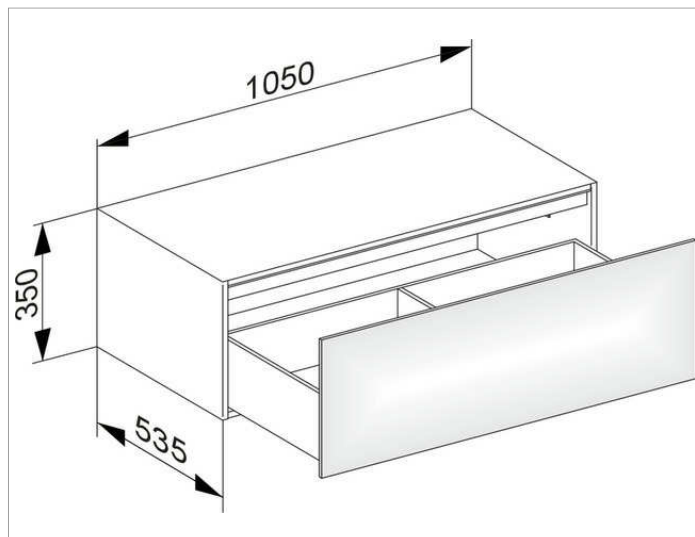

Edition 11

31324YY0100 Боковая тумба

**ИЗДЕЛИЕ**

**ЧЕРТЕЖ**

**ОПИСАНИЕ ИЗДЕЛИЯ**

1 выдвижной фронт с нажимным открыванием Push-to-Open дополнительно с внутренней светодиодной подсветкой автоматическое вкл./выкл., теплый белый свет

**оборудование**

- 1 передвижной ящик для хранения (190 x 70 x 413 мм)

**поверхность**

11, 14, 18, 27, 28, 30, 49, 57, 44, 85,

**Габариты**

1050 x 350 x 535 mm