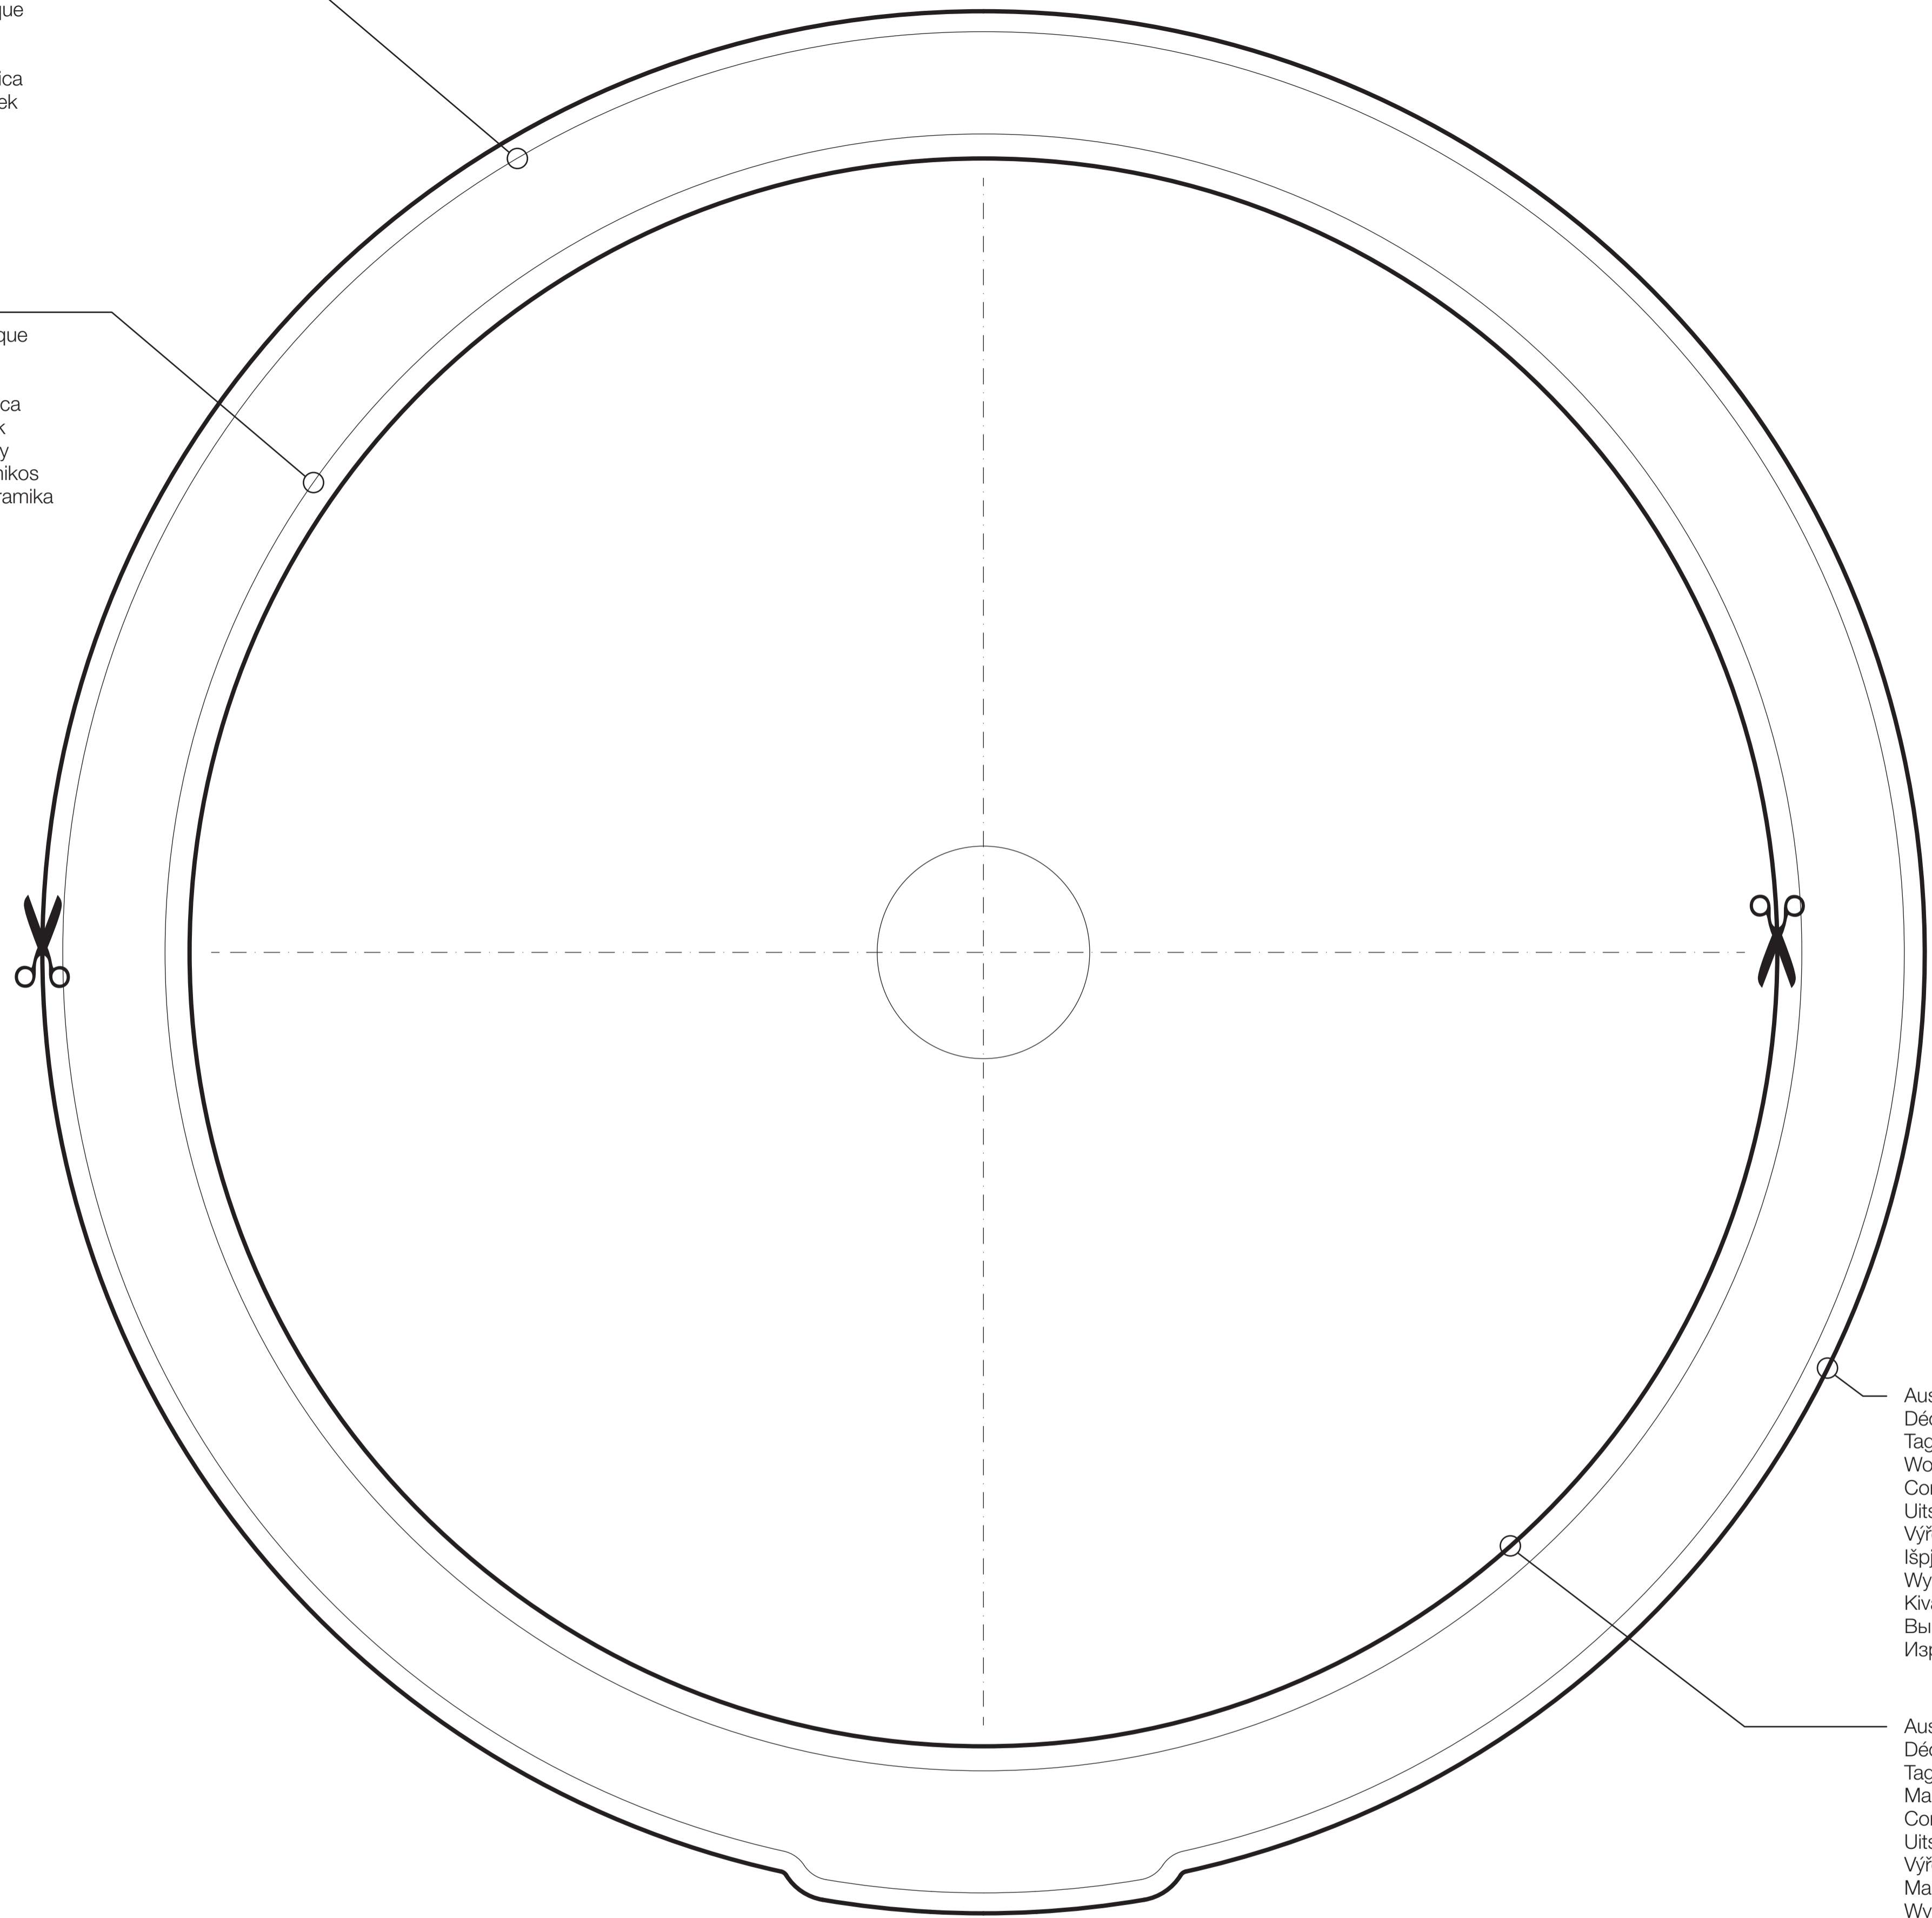

LAUFEN

Living City

8.1343.8/9

8.9815.6

Einbau Stein/Marmor/Glas

Instalación, piedra/mármol/vidrio

Montáž – kámen/marmor/szkło

Einbau Holz

Instalación, madera

Montáž – drewno

Beépítés, fa
Установка дерева
Монтаж на дърво

LAUFEN

Laufen Bathrooms AG
Wahlenstrasse 46
CH-4242 Laufen, Switzerland
www.laufen.com

DE/FR/IT/EN/ES/NL/CS/LT/PL/HU/RU/BG

06/01/14 8.9815.6.000.000.1 KFA

Aussenkontur Keramik
Contour externe céramique
Profilo esterno ceramica
Outer Contour Ceramic
Contorno exterior cerámica
Buitenste omtrek keramiek
Tvarovaná keramika
Kontúra keramika
Kształt ceramiki
A kerámia külső kontúrja
Формы керамики
Керамична форма

Innenkontur Keramik
Contour intérieur céramique
Profilo interno ceramica
Internal ceramic contour
Contorno interior, cerámica
Inwendig profiel keramiek
Vnitřní kontura z keramiky
Vidaus kontūras iš keramikos
Kontur wewnątrzny – ceramika
Beiső kontúr, kerámia
Вырез керамики
Вътрешен контур на керамиката