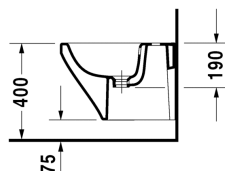

**DuraStyle Биде подвесное компакт # 2285150000**

| &lt; 370 мм &gt; |

Биде подвесное компакт	Размеры	Вес	Номер заказа
с переливом, с плоскостью под смеситель			
<b>Цвета</b>			
00 Белый Alpin			
<b>Вариант</b>			
	370 x 480 мм	21,500 кг	2285150000
Сантехническая керамика со специальным покрытием WonderGliss остается чистой и красивой в течение долгого времени. При заказе WonderGliss добавьте "1" на 11-м месте в артикуле модели.			
<b>Принадлежности</b>			
Трубчатый сифон для биде с удлиненной спускной трубой	1 1/4" мм	0,600 кг	005027
Крепление для подвесного биде и подвесного унитаза	Ø 12 x 180 мм	0,200 кг	006500

Все чертежи содержат необходимые размеры с соблюдением стандартных допусков. Они указаны в мм и не являются обязательными. Точные размеры, в частности для монтажа по индивидуальному заказу, можно получить только по готовому изделию.