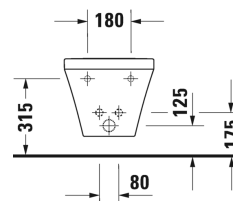

**DuraStyle Биде подвесное компакт # 2285150000**

| &lt; 370 мм &gt; |

Биде подвесное компакт	Размеры	Вес	Номер заказа
с переливом, с плоскостью под смеситель			
<b>Цвета</b>			
00 Белый Alpin			
<b>Вариант</b>			
	370 x 480 мм	21,500 кг	2285150000
Сантехническая керамика со специальным покрытием WonderGliss остается чистой и красивой в течение долгого времени. При заказе WonderGliss добавьте "1" на 11-м месте в артикуле модели.			
<b>Принадлежности</b>			
Трубчатый сифон для биде с удлиненной спускной трубой	1 1/4" мм	0,600 кг	005027
Крепление для подвесного биде и подвесного унитаза	Ø 12 x 180 мм	0,200 кг	006500

Все чертежи содержат необходимые размеры с соблюдением стандартных допусков. Они указаны в мм и не являются обязательными. Точные размеры, в частности для монтажа по индивидуальному заказу, можно получить только по готовому изделию.