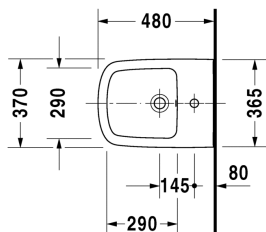

**DuraStyle Биде подвесное компакт # 2285150000**

| &lt; 370 мм &gt; |

Биде подвесное компакт	Размеры	Вес	Номер заказа
с переливом, с плоскостью под смеситель			
<b>Цвета</b>			
00 Белый Alpin			
<b>Вариант</b>			
	370 x 480 мм	21,500 кг	2285150000
Сантехническая керамика со специальным покрытием WonderGliss остается чистой и красивой в течение долгого времени. При заказе WonderGliss добавьте "1" на 11-м месте в артикуле модели.			
<b>Принадлежности</b>			
Трубчатый сифон для биде с удлиненной спускной трубой	1 1/4" мм	0,600 кг	005027
Крепление для подвесного биде и подвесного унитаза	Ø 12 x 180 мм	0,200 кг	006500

Все чертежи содержат необходимые размеры с соблюдением стандартных допусков. Они указаны в мм и не являются обязательными. Точные размеры, в частности для монтажа по индивидуальному заказу, можно получить только по готовому изделию.