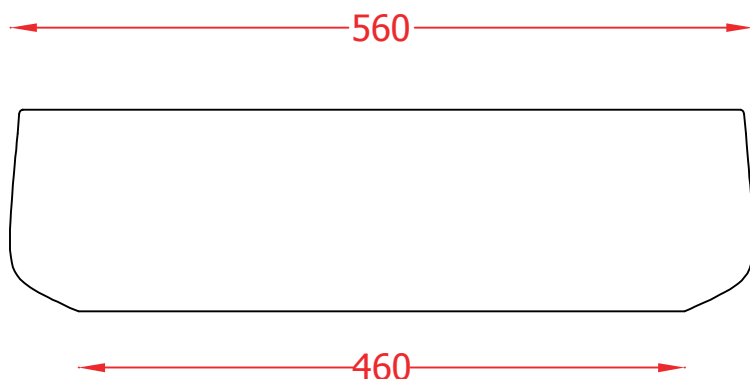

## COGNAC QUADRO | COL009

Lavabo appoggio 56x41x15.5  
Countertop washbasin 56x41x15.5

PESO/WEIGHT: KG 13,5

the.artceram  
made in Italy

N.B. Le misure indicate possono subire una variazione dell'0,6% circa, dovuta ad usura stampi e a variazioni delle caratteristiche tecniche relative alle materie prime che compongono l'impasto.

N.B. Indicated size could have a variation of about 0,6% due to usure of the moulds or the variations of the materials' technical characteristics used in the mixture.