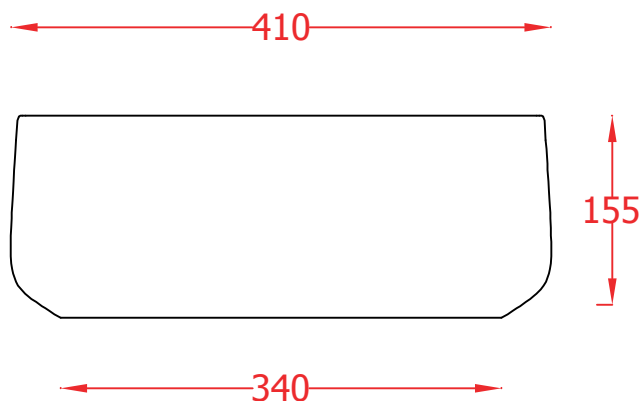

## COGNAC QUADRO | COL009

Lavabo appoggio 56x41x15.5  
Countertop washbasin 56x41x15.5

PESO/WEIGHT: KG 13,5

the.artceram  
made in Italy

N.B. Le misure indicate possono subire una variazione dell'0,6% circa, dovuta ad usura stampi e a variazioni delle caratteristiche tecniche relative alle materie prime che compongono l'impasto.

N.B. Indicated size could have a variation of about 0,6% due to usure of the moulds or the variations of the materials' technical characteristics used in the mixture.