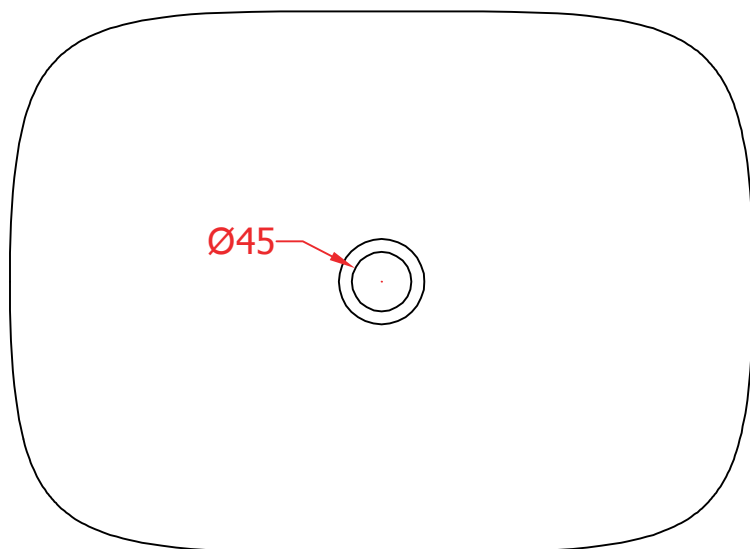

## COGNAC QUADRO | COL009

Lavabo appoggio 56x41x15.5  
Countertop washbasin 56x41x15.5

PESO/WEIGHT: KG 13,5

the.artceram  
made in Italy

N.B. Le misure indicate possono subire una variazione dell'0,6% circa, dovuta ad usura stampi e a variazioni delle caratteristiche tecniche relative alle materie prime che compongono l'impasto.

N.B. Indicated size could have a variation of about 0,6% due to usure of the moulds or the variations of the materials' technical characteristics used in the mixture.