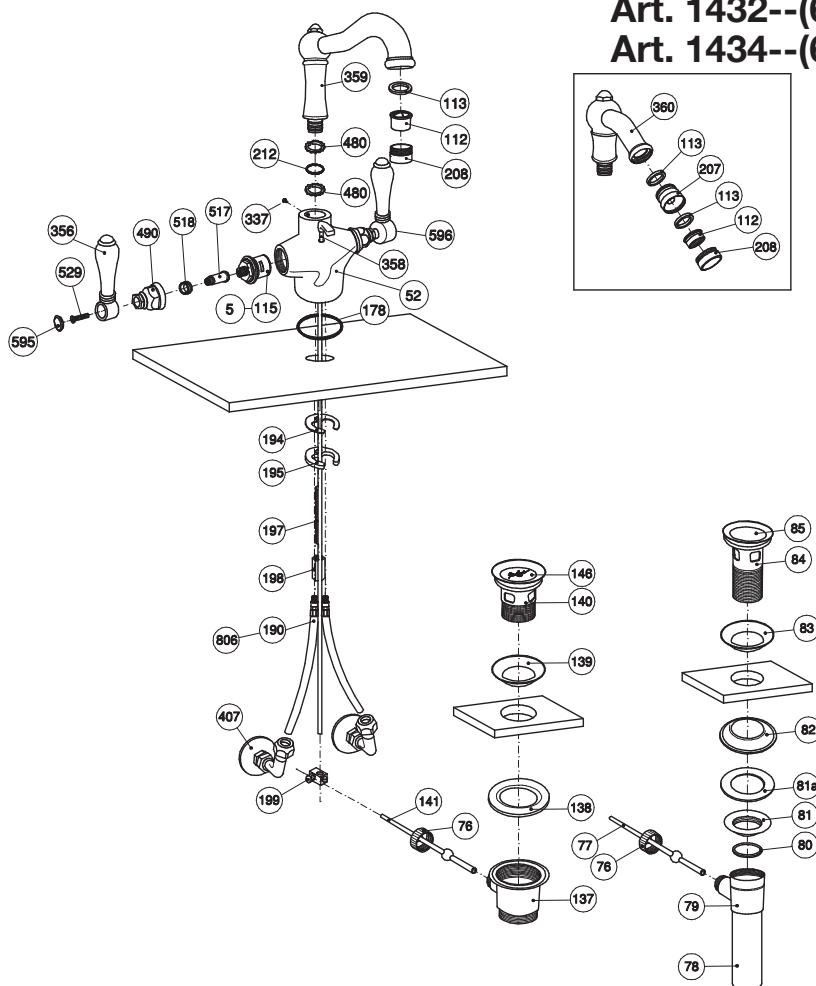

Art. 1432--(69/78/79/34)

Art. 1434--(69/78/79/34)

Pos.	Descrizione	Description	Cod.
5	Vitone ceramic disc	Ceramic disc valve	C 7075
52	Corpo monoforo	One hole mixer body	C 1632/1
76	Calotta zigrinata	Knurled nut	CSA C 7322 / C 7324
77	Asta con sfera	Rod with ball	CSA C 7324
78	Canotto	Pipe	CSA C 7324
79	Corpo scarico	Waste body	CSA C 7324
80	Guarnizione tenuta	Seal washer	CSA C 7324
81	Dado con flangia	Nut with flange	CSA C 7324
81A	Guarnizione	Washer	CSA C 7324
82	Guarnizione conica	Conical washer	CSA C 7324
83	Guarnizione sotto piletta	Under drain washer	CSA C 7324
84	Piletta	Drain	CSA C 7324
85	Tappo	Stopper	CSA C 7324
112	Aeratore 24x1	Aerator 24x1	C 7086
113	Guarnizione per aeratore 24x1	Washer for aerator 24x1	C 7086
115	Vitone ceramic disc sinistro	Ceramic disc valve left	C 7075SX
137	Corpo scarico 1 1/4"	Waste body 1 1/4"	C 7322
138	Guarnizione corpo scarico	Waste body washer	C 7322
139	Guarnizione sotto piletta	Under drain washer	C 7322
140	Piletta	Drain	C 7322
141	Asta con sfera	Rod with ball	C 7322
146	Tappo	Stopper	C 7321/1
178	O-ring Ø 39.34x2.62	O-ring Ø 39.34x2.62	C 7586.78
190	Tubo rame con raccordo	Copper tube with joint	C7493
194	Guarnizione gomma sagomata	Shaped rubber washer	C 7585.10
195	Ghiera a mezza-luna	Half-moon ring nut	C 7282
197	Perno filettato M8x85	Threaded pivot M8x85	C 7555
198	Dado 8MA prolungato (ES.13)	Lengthen nut 8 MA (ES.13)	C 7260.7
199	Snodino per asta scarico	Articulated joint for pop-up waste rod	C 7332
207	Snodo per aeratore	Male articulation for aerator	C 7084
208	Aeratore (M24x1)	Aerator (M24x1)	C 7083
212	O-ring Ø 13.6x2.7	O-ring Ø 13.6x2.7	C 7586.52
337	Vite M4x5	Screw M4x5	C 7546
356	Maniglia Mont Blanc	Mont Blanc handle	C 7662
358	Asta comando scarico con pomolo	Pop-up rod with knob	C 7312
359	Canna monoforo lavabo	Spout for basin single hole mixer	C 7448
360	Canna monoforo bidet	Spout for bidet single hole mixer	C 7447
407	Niples curvo	Curved nipples	C 7810
480	Anello Ø19,6 H.2,9	Ring Ø19,6 H.2,9	C 7593.1
490	Coprivitone con premistoppa Dames Anglaises	Cover valve with nut Dames Anglaises	C 7223
517	Asta per coprivitone Dames Anglaises	Rod for head valve Dames Anglaises	C 7225
518	Anello teflon Ø13 - Ø 15.4 h.6.5	Teflon ring Ø13 - Ø15.4 h.6.5	C 7627/6
529	Vite 3/16" x 10	Screw 3/16"x 10	C 7550/316
595	Placchetta per maniglia con lettera "C"	Plate for handle with indication "H" (hot)	C 7698P
596	Placchetta per maniglia con lettera "F"	Plate for handle with indication "C" (cold)	C 7698P
806	Flex inox cm. 35 10x1 3/8 C	Flex inox cm. 35 10x1 3/8 C	C 7089.3E