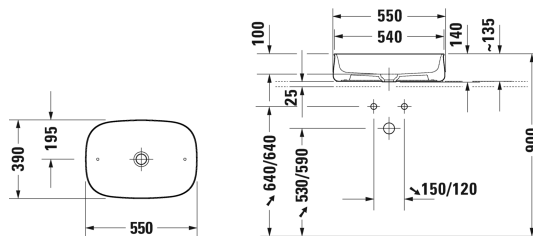

Zencha Aufsatzbecken # 237355..79 / 237355..79 / 237355..79 /
237355..79

| < 550 mm > |

Aufsatzbecken	Größe	Gewicht	Bestellnummer
geschliffen, ohne Überlauf, ohne Hahnlochbank, Schaftventil mit keramischer Ventilabdeckhaube inklusive, Befestigung inklusive, 550 mm			
Farben			
00 Weiß 13 Anthrazit Matt 32 Weiß Seidenmatt 67 Grau Seidenmatt			
Variante			
☒	550 x 390 mm	11,200 Kilogramm	237355..79
☒	550 x 390 mm	11,200 Kilogramm	237355..79
☒	550 x 390 mm	11,200 Kilogramm	237355..79
☒	550 x 390 mm	11,200 Kilogramm	237355..79
Infobox			
Gefertigt aus der Spezialmasse DuraCeram, * Achtung: Bei Verwendung dieses Siphons bitte Ablaufhöhe von OKFFB bis Mitte Ablauf gemäß technischem Datenblatt beachten			
Sanitärkeramiken mit der speziellen WonderGliss Oberflächen Ausführung bleiben sauber und gut aussehend für eine lange Zeit. Wenn Sie WonderGliss bestellen fügen Sie bitte eine "1" als elfte Ziffer zur Bestellnummer hinzu.			
Passende Produkte			
Waschtischunterbau wandhängend 1 Auszug, Konsolenplatte mit einem Ausschnitt, für 1 Aufsatzbecken mittig, 800 x 550 mm	800 x 550 mm		KT6694
Waschtischunterbau wandhängend 1 Auszug, Konsolenplatte mit einem Ausschnitt, für 1 Aufsatzbecken mittig, 1000 x 550 mm	1000 x 550 mm		KT6695
Waschtischunterbau wandhängend 1 Auszug, Konsolenplatte mit einem Ausschnitt, für 1 Aufsatzbecken mittig, 1200 x 550 mm	1200 x 550 mm		KT6696
Waschtischunterbau wandhängend 2 Auszüge, 1 Konsolenplatte mit wahlweise einem oder zwei Ausschnitten, für 1 bzw. 2 Aufsatzbecken, 1400 x 550 mm	1400 x 550 mm		KT6697 B/L/R