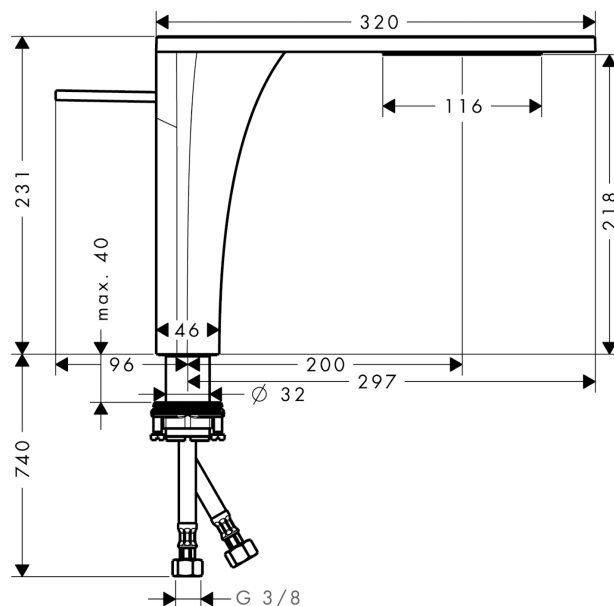

AXOR Massaud

Смеситель для раковины, однорычажный, 220, для накладной раковины, с незапираемым сливным набором

Поверхности : хром Артикульный номер: 18020000

Описание

Характеристики

- состоит из: однорычажный смеситель для раковины, слив/перелив
- ComfortZone 220
- выступ 200 мм
- ливневая струя
- расход воды при 3 барах: 4 л/мин
- керамический узел смешивания джойстикового типа
- подходит для проточных водонагревателей
- сливной набор без опции перекрытия стока
- вид соединения: соединительные шланги G 3/8

Технология

Награды за дизайн

Продукт

Чертеж

График расхода воды