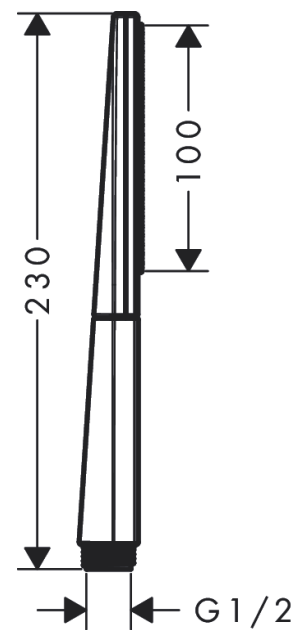

Rainfinity

Ручной душ-"палочка" 100 1jet EcoSmart

Поверхность: **полир. золото** Артикульный номер: **26867990**

Описание

Характеристики

- размер головки душа: 100 мм
- тип струи: PowderRain
- максимальный объем расхода воды при 3 барах: 9 л/мин
- промываемое сетчатое уплотнение
- соединительная резьба G 1/2
- подходит для проточных водонагревателей

Технология

Награды за дизайн

reddot award 2019
best of the best

Продукт

Чертеж

График расхода воды

Q = l/min 0 3 6 9 12 15 18 21 24 27 30
Q = l/sec 0 0,1 0,2 0,3 0,4 0,5

Расход измерен практически с помощью соответствующей арматуры (термостат/смеситель/скрытый клапан).

Rainfinity

Ручной душ-"палочка" 100 1jet EcoSmart

Поверхность: полир. золото Артикульный номер: 26867990

Покомпонентное изображение

Год выпуска: >01/21

Rainfinity**Ручной душ-"палочка" 100 1jet EcoSmart**Поверхность: **полир. золото** Артикульный номер: **26867990****Перечень запасных частей**

Год выпуска: >01/21

Позиция	Описание	Артикульный номер	PC	PU
1	flow limiter (9 l/min)	95659000	-	1
2	filter	92672000	-	1
3	seal	98058000	-	1