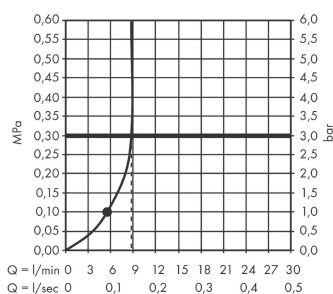

Rainfinity

Ручной душ-"палочка" 100 1jet EcoSmart

Поверхность: **полир. золото** Артикульный номер: **26867990**

Описание

Характеристики

- размер головки душа: 100 мм
- тип струи: PowderRain
- максимальный объем расхода воды при 3 барах: 9 л/мин
- промываемое сетчатое уплотнение
- соединительная резьба G 1/2
- подходит для проточных водонагревателей

Технология

Награды за дизайн

reddot award 2019
best of the best

Продукт

Чертеж

График расхода воды

Q = l/min 0 3 6 9 12 15 18 21 24 27 30
Q = l/sec 0 0,1 0,2 0,3 0,4 0,5

Расход измерен практически с помощью соответствующей арматуры (термостат/смеситель/скрытый клапан).