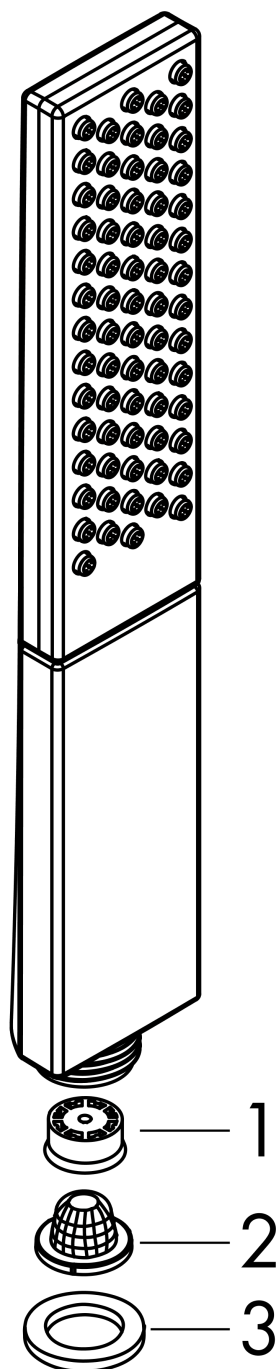

Rainfinity

Ручной душ-"палочка" 100 1jet EcoSmart

Поверхность: **полир. золото** Артикульный номер: **26867990**

Описание

Характеристики

- размер головки душа: 100 мм
- тип струи: PowderRain
- максимальный объем расхода воды при 3 барах: 9 л/мин
- промываемое сетчатое уплотнение
- соединительная резьба G 1/2
- подходит для проточных водонагревателей

Технология

Награды за дизайн

reddot award 2019
best of the best

Продукт

Чертеж

График расхода воды

Q = l/min 0 3 6 9 12 15 18 21 24 27 30
Q = l/sec 0 0,1 0,2 0,3 0,4 0,5

Расход измерен практически с помощью соответствующей арматуры (термостат/смеситель/скрытый клапан).

Rainfinity

Ручной душ-"палочка" 100 1jet EcoSmart

Поверхность: полир. золото Артикульный номер: 26867990

Покомпонентное изображение

Год выпуска: >01/21

Rainfinity**Ручной душ-"палочка" 100 1jet EcoSmart**Поверхность: **полир. золото** Артикульный номер: **26867990****Перечень запасных частей**

Год выпуска: >01/21

Позиция	Описание	Артикульный номер	PC	PU
1	flow limiter (9 l/min)	95659000	-	1
2	filter	92672000	-	1
3	seal	98058000	-	1