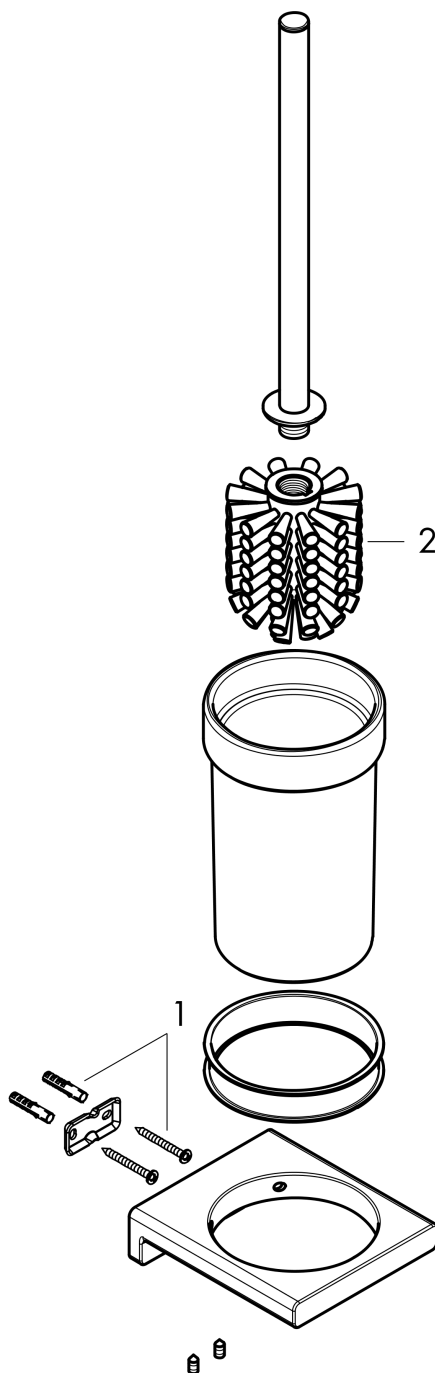

**AddStoris****Подставка для туалетного ершика**Поверхности : **хром**    Артикульный номер: **41752000****Описание****Характеристики**

- материал: металл
- акцентный цвет: белый
- square design
- С съемной вставкой
- concealed fastening
- настенный монтаж

## AddStoris

Подставка для туалетного ершика

Поверхности : хром    Артикульный номер: 41752000

## Покомпонентное изображение

Год выпуска: &gt;04/21

**AddStoris****Подставка для туалетного ершика**Поверхности : **хром**    Артикульный номер: **41752000****Перечень запасных частей**Год выпуска: **>04/21**

<b>Позиция</b>	<b>Описание</b>	<b>Артикульный номер</b>	<b>PC</b>	<b>PU</b>
1	mounting set	40915000	-	1
2	WC-brush white	93822000	-	1