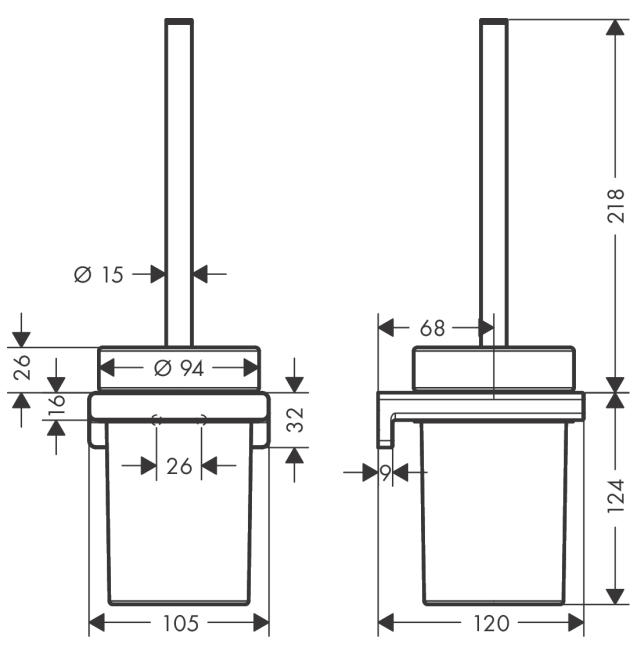

**AddStoris****Подставка для туалетного ершика**Поверхности : **хром**    Артикульный номер: **41752000****Описание****Характеристики**

- материал: металл
- акцентный цвет: белый
- square design
- С съемной вставкой
- concealed fastening
- настенный монтаж

## AddStoris

Подставка для туалетного ершика

Поверхности : хром    Артикульный номер: 41752000

## Покомпонентное изображение

Год выпуска: &gt;04/21

**AddStoris****Подставка для туалетного ершика**Поверхности : **хром**    Артикульный номер: **41752000****Перечень запасных частей**Год выпуска: **>04/21**

<b>Позиция</b>	<b>Описание</b>	<b>Артикульный номер</b>	<b>PC</b>	<b>PU</b>
1	mounting set	40915000	-	1
2	WC-brush white	93822000	-	1