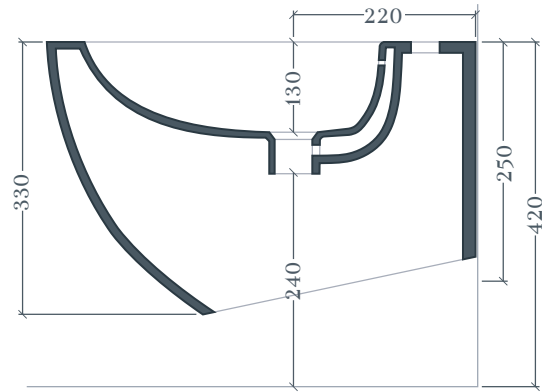

FILE 2.0 | FLB001

Bidet sospeso 37*52 H33
Wall-hung Bidet 37*52 H33

Peso: KG 21
Weight: KG 21

N.B. Le misure indicate possono subire una variazione dell'0,6% circa, dovuta ad usura stampi e a variazioni delle caratteristiche tecniche relative alle materie prime che compongono l'impasto.

N.B. Indicated size could have a variation of about 0,6% due to usure of the moulds or the variations of the materials' technical characteristics used in the mixture.