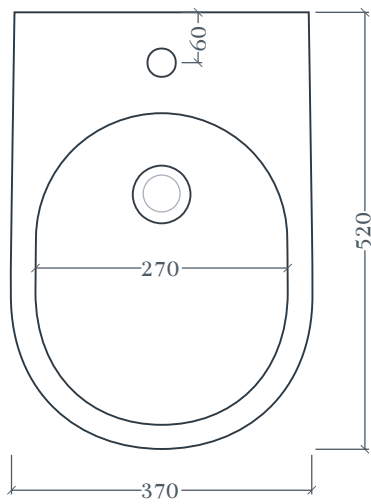

FILE 2.0 | FLB001

Bidet sospeso 37*52 H33
Wall-hung Bidet 37*52 H33

Peso: KG 21
Weight: KG 21

N.B. Le misure indicate possono subire una variazione dell'0,6% circa, dovuta ad usura stampi e a variazioni delle caratteristiche tecniche relative alle materie prime che compongono l'impasto.

N.B. Indicated size could have a variation of about 0,6% due to usure of the moulds or the variations of the materials' technical characteristics used in the mixture.