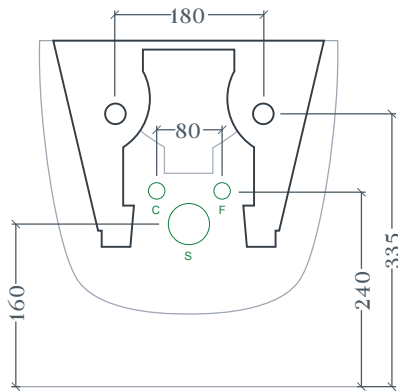

FILE 2.0 | FLB001

Bidet sospeso 37*52 H33
Wall-hung Bidet 37*52 H33

Peso: KG 21
Weight: KG 21

N.B. Le misure indicate possono subire una variazione dell'0,6% circa, dovuta ad usura stampi e a variazioni delle caratteristiche tecniche relative alle materie prime che compongono l'impasto.

N.B. Indicated size could have a variation of about 0,6% due to usure of the moulds or the variations of the materials' technical characteristics used in the mixture.