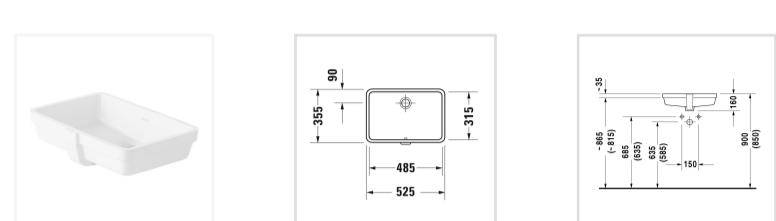

Умывальник встраиваемый, 033048