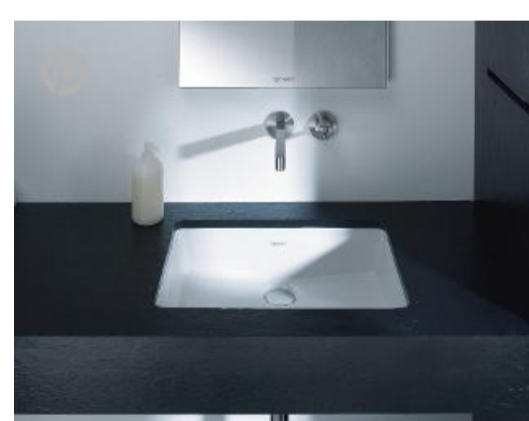

Запчасти

Нажимной выпуск
#005052
для умывальников с переливом

Сифон
#005036

Крепление
#005028
для каменных столешниц, (за исключ...

Узнать еще

WonderGliss

Покрытие WonderGliss, спеченное с керамикой при обжиге, не дает шанса загрязнению: На гладкой поверхности не удерживается грязь и известковый налет, отходы легче смываются водой. Керамика с покрытием WonderGliss остается гладкой и чистой особенно долго, поэтому за ней очень легко ухаживать. Достаточно мягкой салфетки и мягкого моющего средства.

Просто шик!

Умывальник Vero с хромированной рамой и декоративным сифоном. Регулируется по высоте, по периметру проходит поручень, который служит полотенцедержателем.

Vero →

Самые разные габариты и варианты

Уют придает комбинация с консолями или плитами: встраиваемый умывальник Vero с площадкой под смеситель устанавливается сверху. Встраиваемый умывальник можно также устанавливать снизу в любой возможный материал.