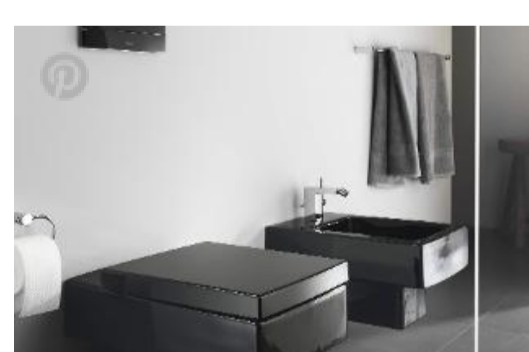

Самые разные габариты и варианты

Прямоугольная форма оказалась удачной для всех габаритных условий; благодаря широкому диапазону размеров ванну можно установить даже в небольших помещениях, например, в гостевой ванной или гостевом туалете. Умывальники для рук бывают шириной от 25 до 50 см и в разных вариантах, например с установкой вдоль стены, со смесителем сбоку, с увеличенным внутренним пространством раковины и большой полочкой.

Уют придает комбинация с консолями или плитами: встраиваемый умывальник Vero с площадкой под смеситель устанавливается сверху. Встраиваемый умывальник можно также устанавливать снизу в любой возможный материал.

Умывальники Vero →

Черный возвращается

Белый цвет совершенно не обязателен. Уже сейчас исследователи модных тенденций утверждают, что цветом ближайшего десятилетия будет черный. Неудивительно: Vero глянцевого черного цвета производит впечатление благородства, изыска и ультрасовременности и прекрасно сочетается с основаниями из антрацитового дуба или хромированными стойками. Так создается эксклюзивная — и всегда актуальная — ванная комната.

Vero →

Много полочек

Большой умывальник для мебели Vero содержит много полочек и предлагается шириной 800, 1000 и 1200 мм. Так же, как и накладные раковины Vero, он прекрасно сочетается с тумбочками для умывальников и консолями Vero.

Vero →