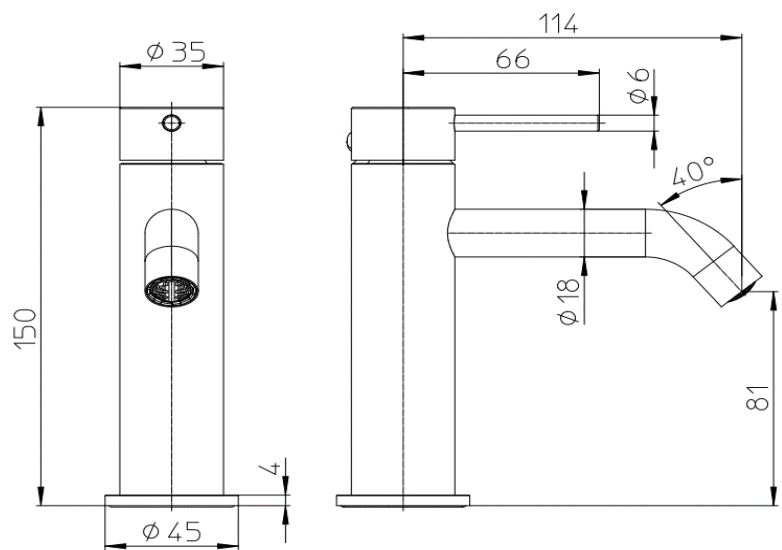

Mezclador monomando INOX LINE lavabo Ø35 (Regular) con aireador M16,5x1. Flexibles en acero inox 3/8" F

Смеситель монорычажный INOX LINE для раковины Ø35 (Regular) с аэратором M16,5x1. гибкая подводка из нерж стали 3/8" F

Immagine Prodotto - Product Image

Disegni - Drawings

Grafico di portata - Flow rate diagram

	out
0	0,0
0,5	1,8
1	2,9
1,5	3,7
2	4,2
2,5	4,6
3	4,6
3,5	4,8
4	4,8
4,5	5,0
5	5,0
pressione bar	portata L/min

Portata determinata con miscelazione 50/50 calda e fredda

Caratteristiche idrauliche - Hydraulic features

	Pressione Pressure	Portata Flow rate	Solo per miscelatori termostatici Only for thermostatic mixers	
min	1 bar	2,9 L/min	Blocco di sicurezza Safety lock	--
max	5 bar	5 L/min	Temperatura acqua fredda Cold water temperature	--
Portata minima consigliata per buon funzionamento Recommended minimum flow-rate for optimal performance		--	Temperatura acqua calda Hot water temperature	--