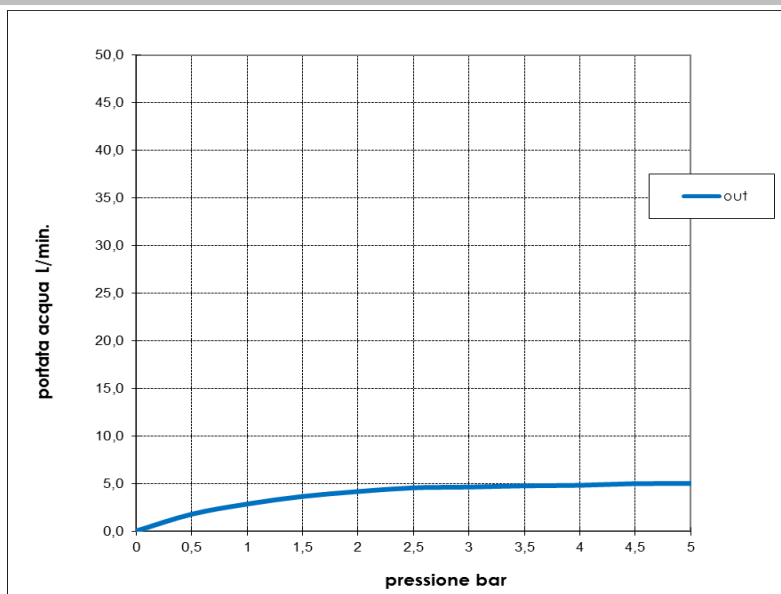

Immagine Prodotto - Product Image

Disegni - Drawings

Grafico di portata - Flow rate diagram

	out
0	0,0
0,5	1,8
1	2,9
1,5	3,7
2	4,2
2,5	4,6
3	4,6
3,5	4,8
4	4,8
4,5	5,0
5	5,0
pressione bar	portata L/min

Portata determinata con miscelazione 50/50 calda e fredda

Caratteristiche idrauliche - Hydraulic features

	Pressione Pressure	Portata Flow rate	Solo per miscelatori termostatici Only for thermostatic mixers	
min	1 bar	2,9 L/min	Blocco di sicurezza Safety lock	--
max	5 bar	5 L/min	Temperatura acqua fredda Cold water temperature	--
Portata minima consigliata per buon funzionamento Recommended minimum flow-rate for optimal performance		--	Temperatura acqua calda Hot water temperature	--