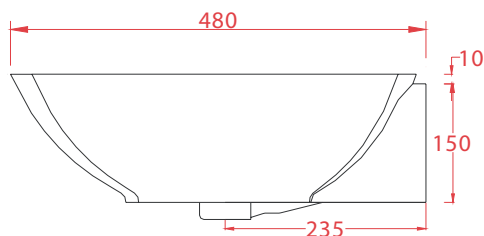

PESO/WEIGHT: KG 17 + 12

the.artceram
made in Italy

N.B. Le misure indicate possono subire una variazione dell'0,6% circa, dovuta ad usura stampi e a variazioni delle caratteristiche tecniche relative alle materie prime che compongono l'impasto.

N.B. Indicated size could have a variation of about 0,6% due to usure of the moulds or the variations of the materials' technical characteristics used in the mixture.