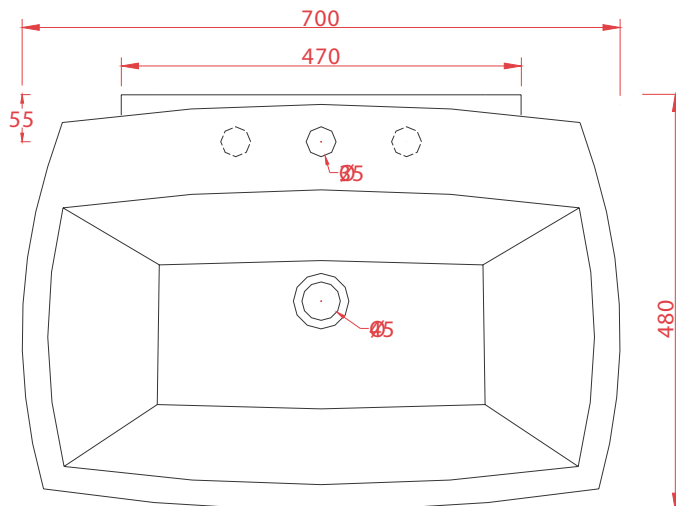

PESO/WEIGHT: KG 17 + 12

the.artceram
made in Italy

N.B. Le misure indicate possono subire una variazione dell'0,6% circa, dovuta ad usura stampi e a variazioni delle caratteristiche tecniche relative alle materie prime che compongono l'impasto.

N.B. Indicated size could have a variation of about 0,6% due to usure of the moulds or the variations of the materials' technical characteristics used in the mixture.