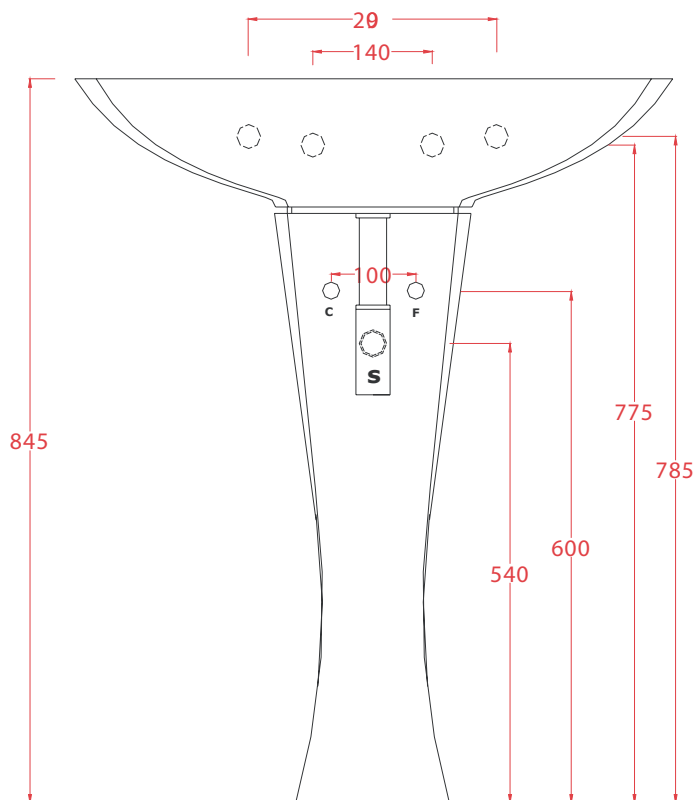

PESO/WEIGHT: KG 17 + 12

the.artceram
made in Italy

N.B. Le misure indicate possono subire una variazione dell'0,6% circa, dovuta ad usura stampi e a variazioni delle caratteristiche tecniche relative alle materie prime che compongono l'impasto.

N.B. Indicated size could have a variation of about 0,6% due to usure of the moulds or the variations of the materials' technical characteristics used in the mixture.