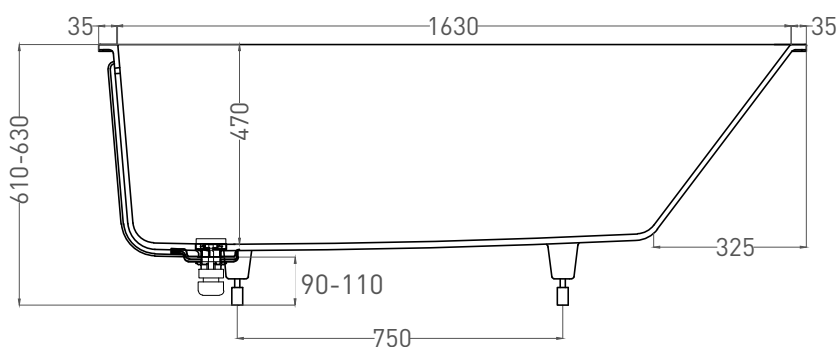

ORNELLA KIT 170x80

ВАННА ВСТРАИВАЕМАЯ 102414G / 102414M

Дизайн: Salini SRL

salini
L'ANIMA DELL'ACQUA

Размеры: 1700 x 800 x 610 / 630 мм

Вес нетто / брутто: 75 / 126 кг

Объём до перелива: 240 л

Глубина до перелива: 390 мм

Материал: S-Sense

Покрытие: глянцевое / матовое

Цвет: RAL / белый

Комплектация: интегрированный слив-перелив, сифон, донный клапан Click-Clack в цвет изделия с логотипом Salini, регулируемые ножки до 2 см

Требуемый смеситель: настенный / напольный

Гарантия: 10 лет

Производство: Италия / Россия

Salini SRL

20122 Italia, Milano, Largo Ildefonso Schuster, 1

info@salini-srl.com

www.salini-srl.com

© Salini SRL - All rights reserved

Все права защищены. Несанкционированное копирование, публикация, полное или частичное воспроизведение запрещены.