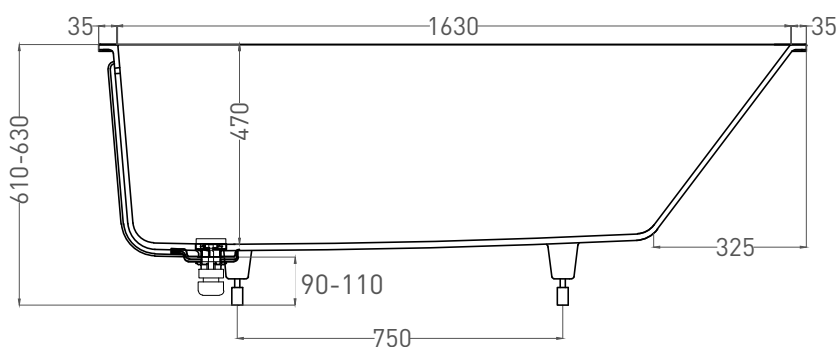

ORNELLA KIT 170x80

ВАННА ВСТРАИВАЕМАЯ МОДИФИКАЦИЯ OVAL

Дизайн: Salini SRL

salini
L'ANIMA DELL'ACQUA

Размеры: 1700 x 710 x 610 / 630 мм

Вес нетто / брутто: 75 / 126 кг

Объём до перелива: 240 л

Глубина до перелива: 390 мм

Материал: S-Sense

Покрытие: глянцевое / матовое

Цвет: RAL / белый

Комплектация: интегрированный слив-перелив, сифон, донный клапан Click-Clack в цвет изделия с логотипом Salini, регулируемые ножки до 2 см

Требуемый смеситель: настенный / напольный

Гарантия: 10 лет

Производство: Италия / Россия

Salini SRL

20122 Italia, Milano, Largo Ildefonso Schuster, 1

info@salini-srl.com

www.salini-srl.com

© Salini SRL - All rights reserved

Все права защищены. Несанкционированное копирование, публикация, полное или частичное воспроизведение запрещены.