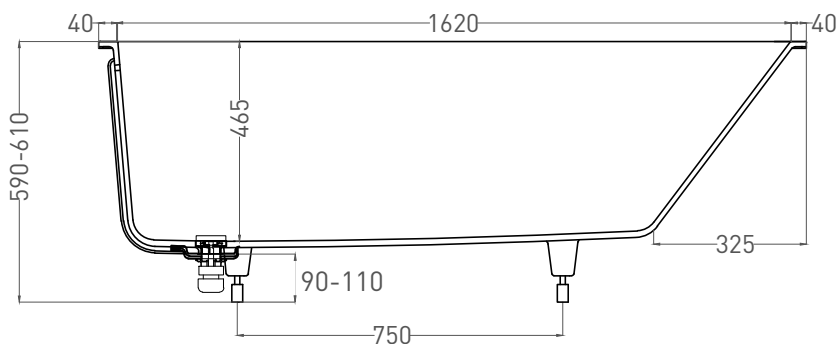

ORNELLA KIT 170x80

ВАННА ВСТРАИВАЕМАЯ 102424М

Дизайн: Salini SRL

salini
L'ANIMA DELL'ACQUA

Размеры: 1700 x 791 x 590 / 610 мм

Вес нетто / брутто: 60 / 111 кг

Объём до перелива: 240 л

Глубина до перелива: 390 мм

Материал: S-Stone

Покрытие: матовое

Цвет: RAL / белый

Комплектация: интегрированный слив-перелив, сифон, донный клапан Click-Clack в цвет изделия с логотипом Salini, регулируемые ножки до 2 см

Требуемый смеситель: настенный / напольный

Гарантия: 10 лет

Производство: Италия / Россия

Salini SRL

20122 Italia, Milano, Largo Ildefonso Schuster, 1

info@salini-srl.com

www.salini-srl.com

© Salini SRL - All rights reserved

Все права защищены. Несанкционированное копирование, публикация, полное или частичное воспроизведение запрещены.