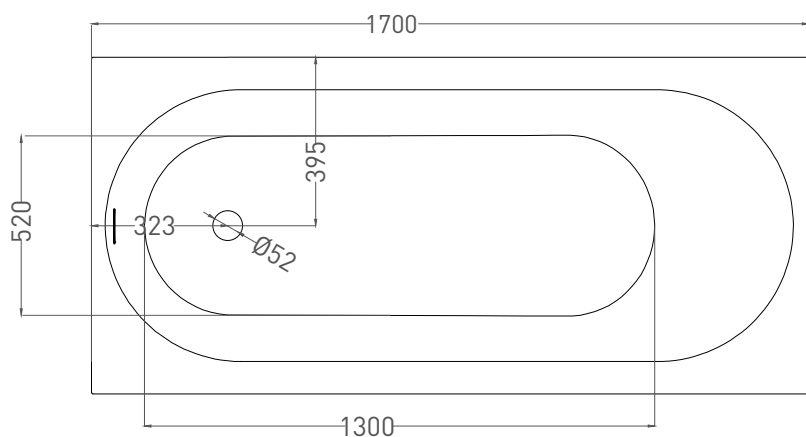

ORNELLA KIT 170x80

ВАННА ВСТРАИВАЕМАЯ 102424М

Дизайн: Salini SRL

salini
L'ANIMA DELL'ACQUA

Размеры: 1700 x 791 x 590 / 610 мм

Вес нетто / брутто: 60 / 111 кг

Объём до перелива: 240 л

Глубина до перелива: 390 мм

Материал: S-Stone

Покрытие: матовое

Цвет: RAL / белый

Комплектация: интегрированный слив-перелив, сифон, донный клапан Click-Clack в цвет изделия с логотипом Salini, регулируемые ножки до 2 см

Требуемый смеситель: настенный / напольный

Гарантия: 10 лет

Производство: Италия / Россия

Salini SRL

20122 Italia, Milano, Largo Ildefonso Schuster, 1

info@salini-srl.com

www.salini-srl.com

© Salini SRL - All rights reserved

Все права защищены. Несанкционированное копирование, публикация, полное или частичное воспроизведение запрещены.