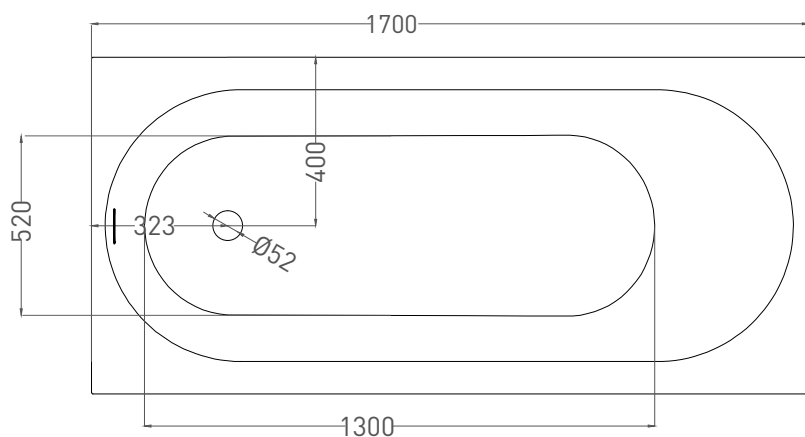

ORNELLA KIT 170x80

ВАННА ВСТРАИВАЕМАЯ 102414G / 102414M

Дизайн: Salini SRL

salini
L'ANIMA DELL'ACQUA

Размеры: 1700 x 800 x 610 / 630 мм

Вес нетто / брутто: 75 / 126 кг

Объём до перелива: 240 л

Глубина до перелива: 390 мм

Материал: S-Sense

Покрытие: глянцевое / матовое

Цвет: RAL / белый

Комплектация: интегрированный слив-перелив, сифон, донный клапан Click-Clack в цвет изделия с логотипом Salini, регулируемые ножки до 2 см

Требуемый смеситель: настенный / напольный

Гарантия: 10 лет

Производство: Италия / Россия

Salini SRL

20122 Italia, Milano, Largo Ildefonso Schuster, 1

info@salini-srl.com

www.salini-srl.com

© Salini SRL - All rights reserved

Все права защищены. Несанкционированное копирование, публикация, полное или частичное воспроизведение запрещены.