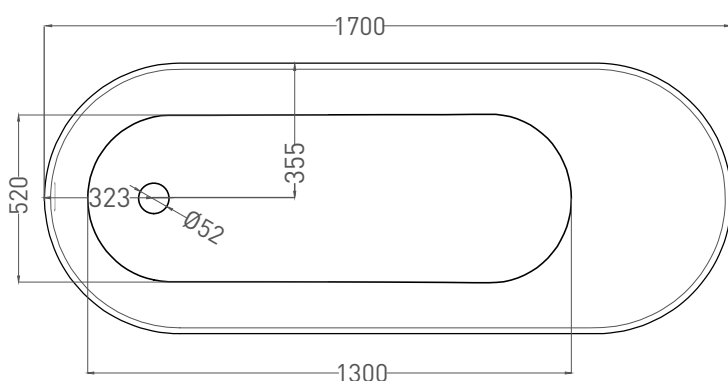

ORNELLA KIT 170x80

ВАННА ВСТРАИВАЕМАЯ МОДИФИКАЦИЯ OVAL

Дизайн: Salini SRL

salini
L'ANIMA DELL'ACQUA

Размеры: 1700 x 710 x 610 / 630 мм

Вес нетто / брутто: 75 / 126 кг

Объём до перелива: 240 л

Глубина до перелива: 390 мм

Материал: S-Sense

Покрытие: глянцевое / матовое

Цвет: RAL / белый

Комплектация: интегрированный слив-перелив, сифон, донный клапан Click-Clack в цвет изделия с логотипом Salini, регулируемые ножки до 2 см

Требуемый смеситель: настенный / напольный

Гарантия: 10 лет

Производство: Италия / Россия

Salini SRL

20122 Italia, Milano, Largo Ildefonso Schuster, 1

info@salini-srl.com

www.salini-srl.com

© Salini SRL - All rights reserved

Все права защищены. Несанкционированное копирование, публикация, полное или частичное воспроизведение запрещены.