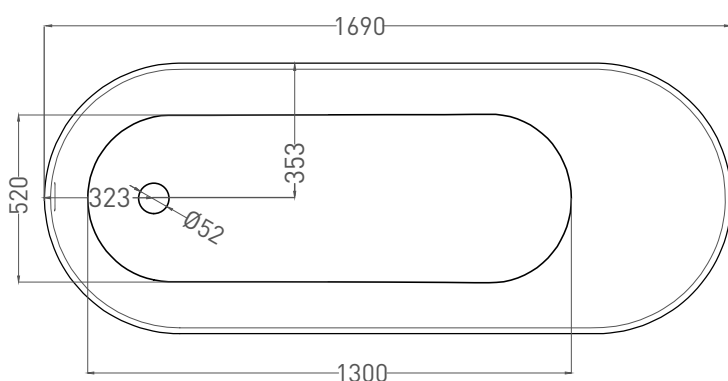

ORNELLA KIT 170x80

ВАННА ВСТРАИВАЕМАЯ МОДИФИКАЦИЯ OVAL

Дизайн: Salini SRL

salini
L'ANIMA DELL'ACQUA

Размеры: 1690 x 707 x 590 / 610 мм

Вес нетто / брутто: 66 / 111 кг

Объём до перелива: 240 л

Глубина до перелива: 390 мм

Материал: S-Stone

Покрытие: матовое

Цвет: RAL / белый

Комплектация: интегрированный слив-перелив, сифон, донный клапан Click-Clack в цвет изделия с логотипом Salini, регулируемые ножки до 2 см

Требуемый смеситель: настенный / напольный

Гарантия: 10 лет

Производство: Италия / Россия

Salini SRL

20122 Italia, Milano, Largo Ildefonso Schuster, 1

info@salini-srl.com

www.salini-srl.com

© Salini SRL - All rights reserved

Все права защищены. Несанкционированное копирование, публикация, полное или частичное воспроизведение запрещены.