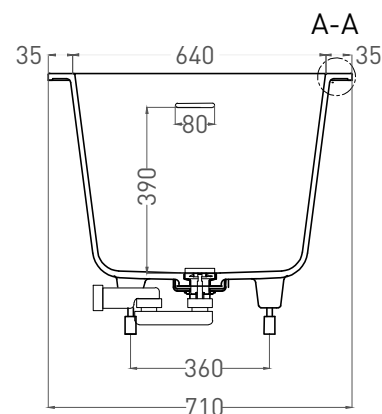

ORNELLA KIT 170x80

ВАННА ВСТРАИВАЕМАЯ МОДИФИКАЦИЯ OVAL

Дизайн: Salini SRL

salini
L'ANIMA DELL'ACQUA

Размеры: 1700 x 710 x 610 / 630 мм

Вес нетто / брутто: 75 / 126 кг

Объём до перелива: 240 л

Глубина до перелива: 390 мм

Материал: S-Sense

Покрытие: глянцевое / матовое

Цвет: RAL / белый

Комплектация: интегрированный слив-перелив, сифон, донный клапан Click-Clack в цвет изделия с логотипом Salini, регулируемые ножки до 2 см

Требуемый смеситель: настенный / напольный

Гарантия: 10 лет

Производство: Италия / Россия

Salini SRL

20122 Italia, Milano, Largo Ildefonso Schuster, 1

info@salini-srl.com

www.salini-srl.com

© Salini SRL - All rights reserved

Все права защищены. Несанкционированное копирование, публикация, полное или частичное воспроизведение запрещены.