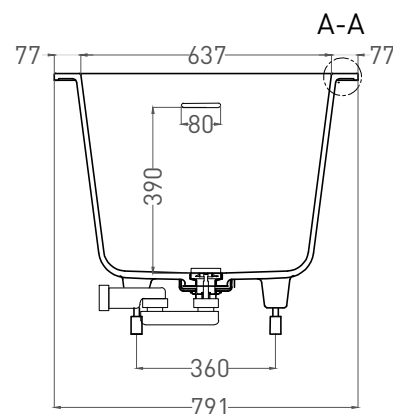

ORNELLA KIT 170x80

ВАННА ВСТРАИВАЕМАЯ 102424М

Дизайн: Salini SRL

salini
L'ANIMA DELL'ACQUA

Размеры: 1700 x 791 x 590 / 610 мм

Вес нетто / брутто: 60 / 111 кг

Объём до перелива: 240 л

Глубина до перелива: 390 мм

Материал: S-Stone

Покрытие: матовое

Цвет: RAL / белый

Комплектация: интегрированный слив-перелив, сифон, донный клапан Click-Clack в цвет изделия с логотипом Salini, регулируемые ножки до 2 см

Требуемый смеситель: настенный / напольный

Гарантия: 10 лет

Производство: Италия / Россия

Salini SRL

20122 Italia, Milano, Largo Ildefonso Schuster, 1

info@salini-srl.com

www.salini-srl.com

© Salini SRL - All rights reserved

Все права защищены. Несанкционированное копирование, публикация, полное или частичное воспроизведение запрещены.