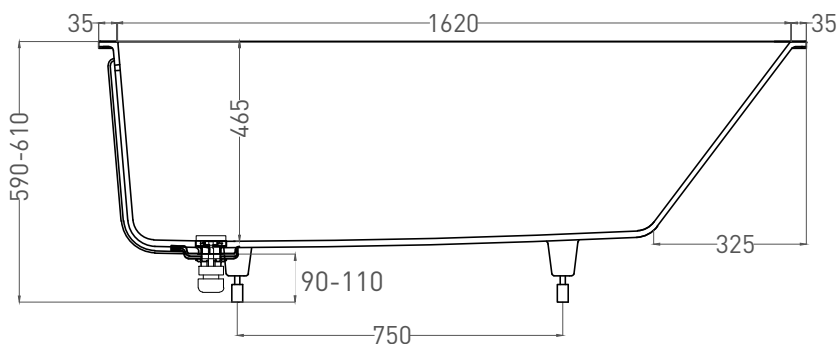

ORNELLA KIT 170x80

ВАННА ВСТРАИВАЕМАЯ МОДИФИКАЦИЯ OVAL

Дизайн: Salini SRL

salini
L'ANIMA DELL'ACQUA

Размеры: 1690 x 707 x 590 / 610 мм

Вес нетто / брутто: 66 / 111 кг

Объём до перелива: 240 л

Глубина до перелива: 390 мм

Материал: S-Stone

Покрытие: матовое

Цвет: RAL / белый

Комплектация: интегрированный слив-перелив, сифон, донный клапан Click-Clack в цвет изделия с логотипом Salini, регулируемые ножки до 2 см

Требуемый смеситель: настенный / напольный

Гарантия: 10 лет

Производство: Италия / Россия

Salini SRL

20122 Italia, Milano, Largo Ildefonso Schuster, 1

info@salini-srl.com

www.salini-srl.com

© Salini SRL - All rights reserved

Все права защищены. Несанкционированное копирование, публикация, полное или частичное воспроизведение запрещены.