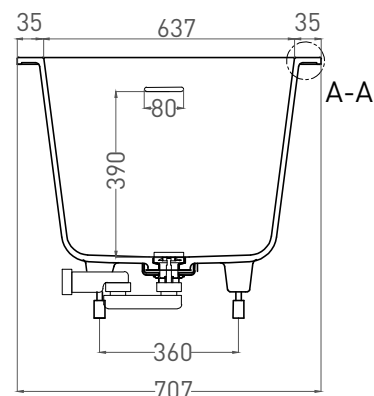

ORNELLA KIT 170x80

ВАННА ВСТРАИВАЕМАЯ МОДИФИКАЦИЯ OVAL

Дизайн: Salini SRL

salini
L'ANIMA DELL'ACQUA

Размеры: 1690 x 707 x 590 / 610 мм

Вес нетто / брутто: 66 / 111 кг

Объём до перелива: 240 л

Глубина до перелива: 390 мм

Материал: S-Stone

Покрытие: матовое

Цвет: RAL / белый

Комплектация: интегрированный слив-перелив, сифон, донный клапан Click-Clack в цвет изделия с логотипом Salini, регулируемые ножки до 2 см

Требуемый смеситель: настенный / напольный

Гарантия: 10 лет

Производство: Италия / Россия

Salini SRL

20122 Italia, Milano, Largo Ildefonso Schuster, 1

info@salini-srl.com

www.salini-srl.com

© Salini SRL - All rights reserved

Все права защищены. Несанкционированное копирование, публикация, полное или частичное воспроизведение запрещены.