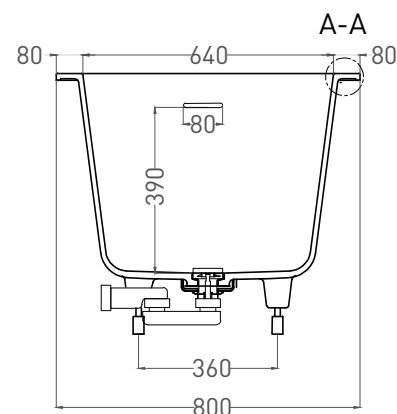

ORNELLA KIT 170x80

ВАННА ВСТРАИВАЕМАЯ 102414G / 102414M

Дизайн: Salini SRL

salini
L'ANIMA DELL'ACQUA

Размеры: 1700 x 800 x 610 / 630 мм

Вес нетто / брутто: 75 / 126 кг

Объём до перелива: 240 л

Глубина до перелива: 390 мм

Материал: S-Sense

Покрытие: глянцевое / матовое

Цвет: RAL / белый

Комплектация: интегрированный слив-перелив, сифон, донный клапан Click-Clack в цвет изделия с логотипом Salini, регулируемые ножки до 2 см

Требуемый смеситель: настенный / напольный

Гарантия: 10 лет

Производство: Италия / Россия

Salini SRL

20122 Italia, Milano, Largo Ildefonso Schuster, 1

info@salini-srl.com

www.salini-srl.com

© Salini SRL - All rights reserved

Все права защищены. Несанкционированное копирование, публикация, полное или частичное воспроизведение запрещены.