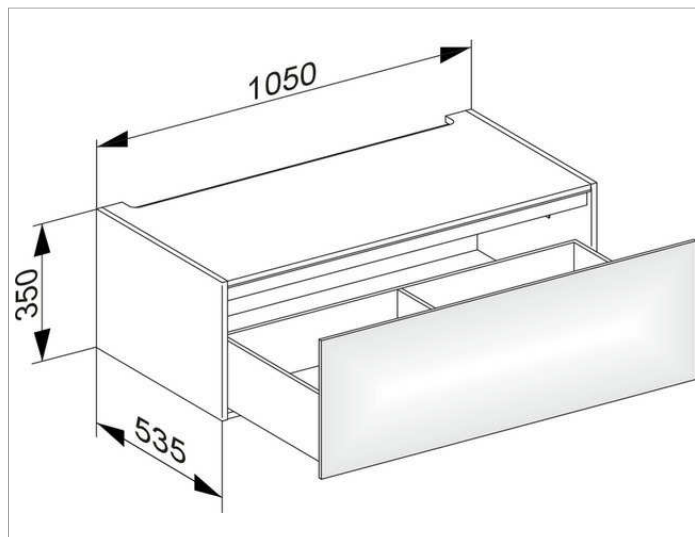

Edition 11

31312YY0000 Модуль нижнего шкафа для встройки снизу

ИЗДЕЛИЕ

ЧЕРТЕЖ

ОПИСАНИЕ ИЗДЕЛИЯ

1 выдвижной фронт с нажимным открыванием Push-to-Open

оборудование

- 1 передвижной ящик для хранения (190 x 70 x 413 мм)

поверхность

11, 14, 18, 27, 28, 30, 49, 57, 44, 85,

Габариты

1050 x 350 x 535 мм