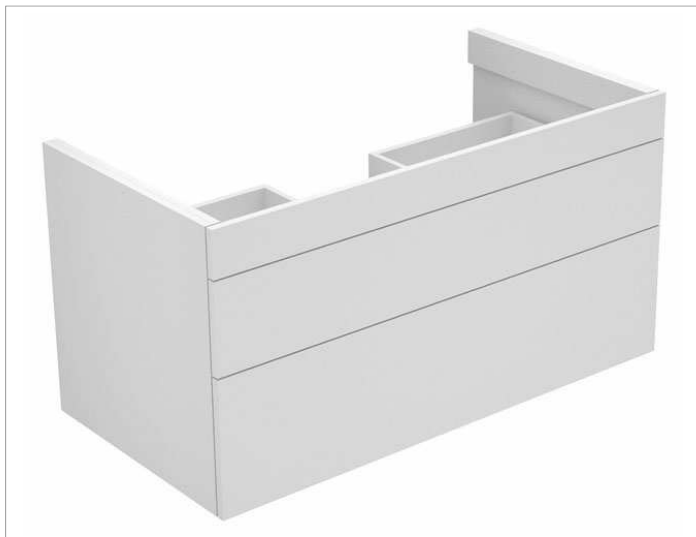

**Edition 400****31551ZZ0000 Тумба под умывальник****ИЗДЕЛИЕ****ЧЕРТЕЖ****ОПИСАНИЕ ИЗДЕЛИЯ**

подходит к керамическому умывальнику арт. 31150/32150,  
2 фронтальных выдвижных ящика с нажимным  
открыванием Push-to-Open и доводчиком, вкл.  
пластиковый сифон 1 1/4 x 32

**поверхность**

21, 68, 86, 87

**Габариты**

1050 x 546 x 535 mm

**ВНИМАНИЕ!**

Для внутреннего оснащения выдвижных ящиков дополнительно  
имеются разделители разных размеров под заказ, см. систему  
оснащения слив арт. 31599.