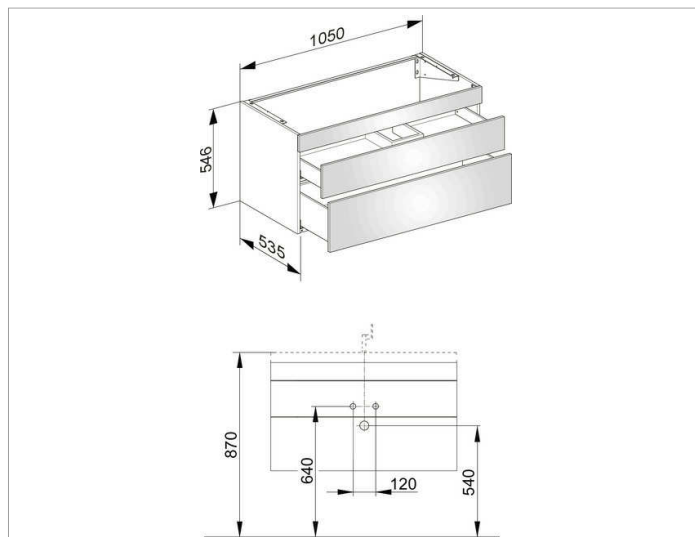

**Edition 400****31551ZZ0000 Тумба под умывальник****ИЗДЕЛИЕ****ЧЕРТЕЖ****ОПИСАНИЕ ИЗДЕЛИЯ**

подходит к керамическому умывальнику арт. 31150/32150,  
2 фронтальных выдвижных ящика с нажимным  
открыванием Push-to-Open и доводчиком, вкл.  
пластиковый сифон 1 1/4 x 32

**поверхность**

21, 68, 86, 87

**Габариты**

1050 x 546 x 535 mm

**ВНИМАНИЕ!**

Для внутреннего оснащения выдвижных ящиков дополнительно  
имеются разделители разных размеров под заказ, см. систему  
оснащения слив арт. 31599.