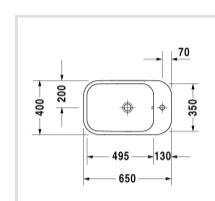

Раковина, 231765