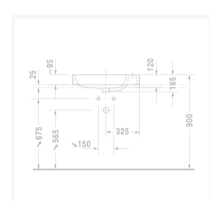

← Гарри D.2

Гарри D.2 Раковина

Раковина, 231765

- ↓ Инструкция по уходу
- ↓ Монтажная инструкция
- ↓ Руководство по эксплуатации
- → CAD и данные по планированию

Запчасти

Номер артикула 231765

шлифованный вариант, с переливом, с плоскостью под смеситель, вкл. заглушку для перелива, хром, включая крепление, встраиваемый справа и слева, 650 мм

Design by sieger design

Размеры

650 мм

Варианты

- 1 готовое отверстие под смеситель 2317650000

Также доступно с WonderGliss
Керамика, покрытая WonderGliss, будет оставаться гладкой, привлекательной и чистой в течение долгого времени

Цвета

[Отправить запрос в магазин →](#)

Соответствующая продукция

Узнать еще

WonderGliss

Покрытие WonderGliss, спеченное с керамикой при обжиге, не дает шанса загрязнениям: На гладкой поверхности не удерживается грязь и известковый налет, отходы легче смываются водой. Керамика с покрытием WonderGliss остается гладкой и чистой особенно долго, поэтому за ней очень легко ухаживать. Достаточно мягкой салфетки и мягкого моющего средства.

Умывальник Гарри D.2

Умывальник доступен в комплекте с мебелью с подходящим основанием, либо или с металлической консолью в виде накладной раковины либо в виде классической раковины с пьедесталом и полупьедесталом.

Одна из раковин, особенностью которой является изогнутый задний обод, оптически отделяется от стены, создавая впечатление легкости.

[Гарри D.2 →](#)