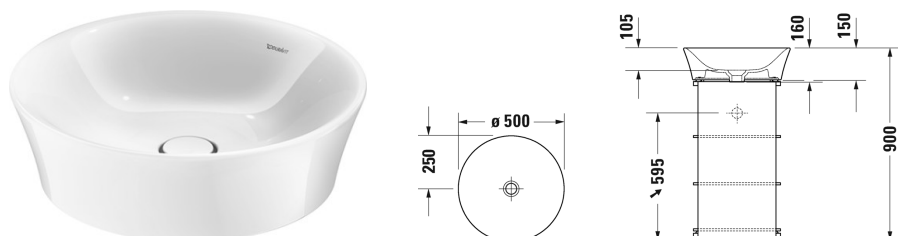

Умывальник для мебели # 2365500070

| < Ø 500 мм > |

Умывальник для мебели	Размеры	Вес	Номер заказа
без перелива, без площадки под смеситель, включая выпуск с керамической крышкой, включая крепление, Ø 500 мм			
Цвета			
00 Белый Alpin			
Вариант			
☒	Ø 500 мм	10,500 кг	2365500070
Сантехническая керамика со специальным покрытием WonderGliss остается чистой и красивой в течение долгого времени. При заказе WonderGliss добавьте "1" на 11-м месте в артикуле модели.			
Принадлежности			
Сифон		1,500 кг	005036
Соответствующая продукция			
Тумбочка напольная Доступ к 2 деревянным полкам с двух сторон, включая напольный монтаж, для White Tulip # 236550, 350 x 410 мм	350 x 410 мм		WT4239