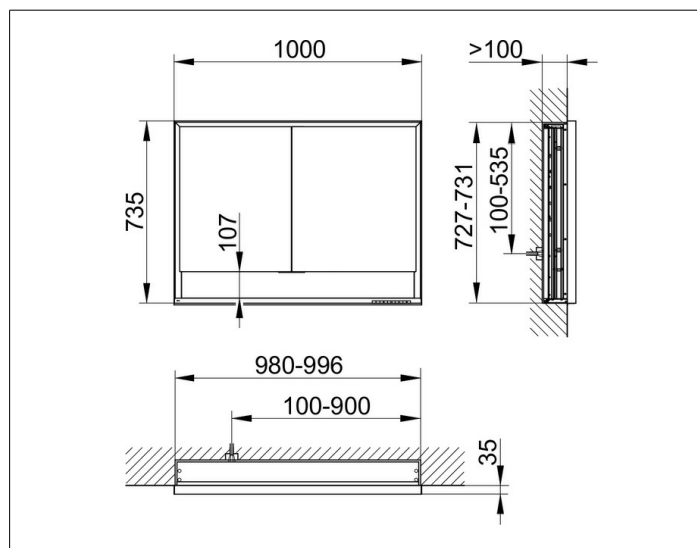

**Royal Lumos**

14334171301 Зеркальный шкаф

**ИЗДЕЛИЕ****ЧЕРТЕЖ****ОПИСАНИЕ ИЗДЕЛИЯ**

для встраиваемого монтажа,  
 бесступенчатая настройка тона подсветки от 2700  
 Кельвин (теплая белая) до 6500 Кельвин (дневной свет),  
 2 поворотные дверцы с двусторонним озеркаливанием  
 стекла, корпус из анодированного серебристого алюминия,  
 задняя стенка зеркальная

**ПОВЕРХНОСТЬ**

серебристый анодированный

**ГАБАРИТЫ**

1000 x 735 x 130 mm