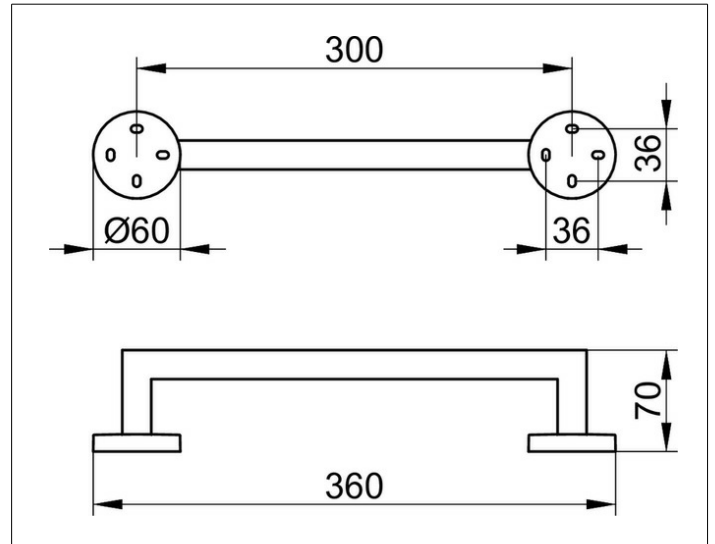

Edition 90

19007010000 Поручень

ИЗДЕЛИЕ

ЧЕРТЕЖ

ПОВЕРХНОСТЬ

хром

ГАБАРИТЫ

360 mm