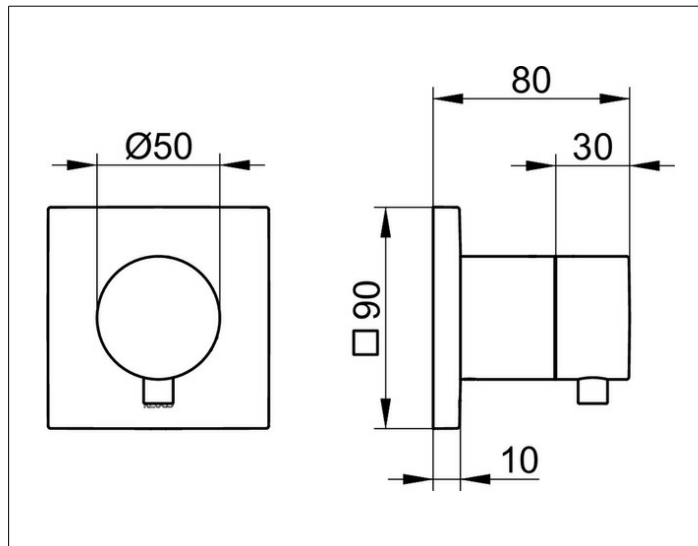

## ОПИСАНИЕ ИЗДЕЛИЯ

Наружный комплект состоит из:  
рукоятки, гильзы, розетки (квадратной) и запорного вентиля,  
подходящего к внутренней функциональной  
части арт. 59541 000070