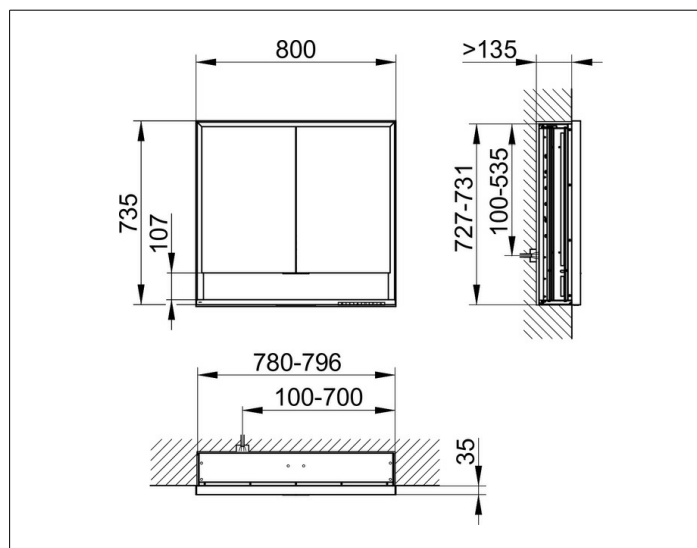

Royal Lumos

14312171304 Зеркальный шкаф

ИЗДЕЛИЕ**ЧЕРТЕЖ****ОПИСАНИЕ ИЗДЕЛИЯ**

для встраиваемого монтажа, с подогревом,
бесступенчатая настройка тона подсветки от 2700
Кельвин (теплая белая) до 6500 Кельвин (дневной свет),
2 поворотные дверцы с двусторонним озеркаливанием
стекла, корпус из анодированного серебристого алюминия,
задняя стенка зеркальная

- 2 электрические розетки
- 2 x 2 переставляемые по высоте стеклянные полочки
- наружная полочка по всей ширине
- амортизатор дверцы

ПОВЕРХНОСТЬ

серебристый анодированный

ГАБАРИТЫ

800 x 735 x 165 mm