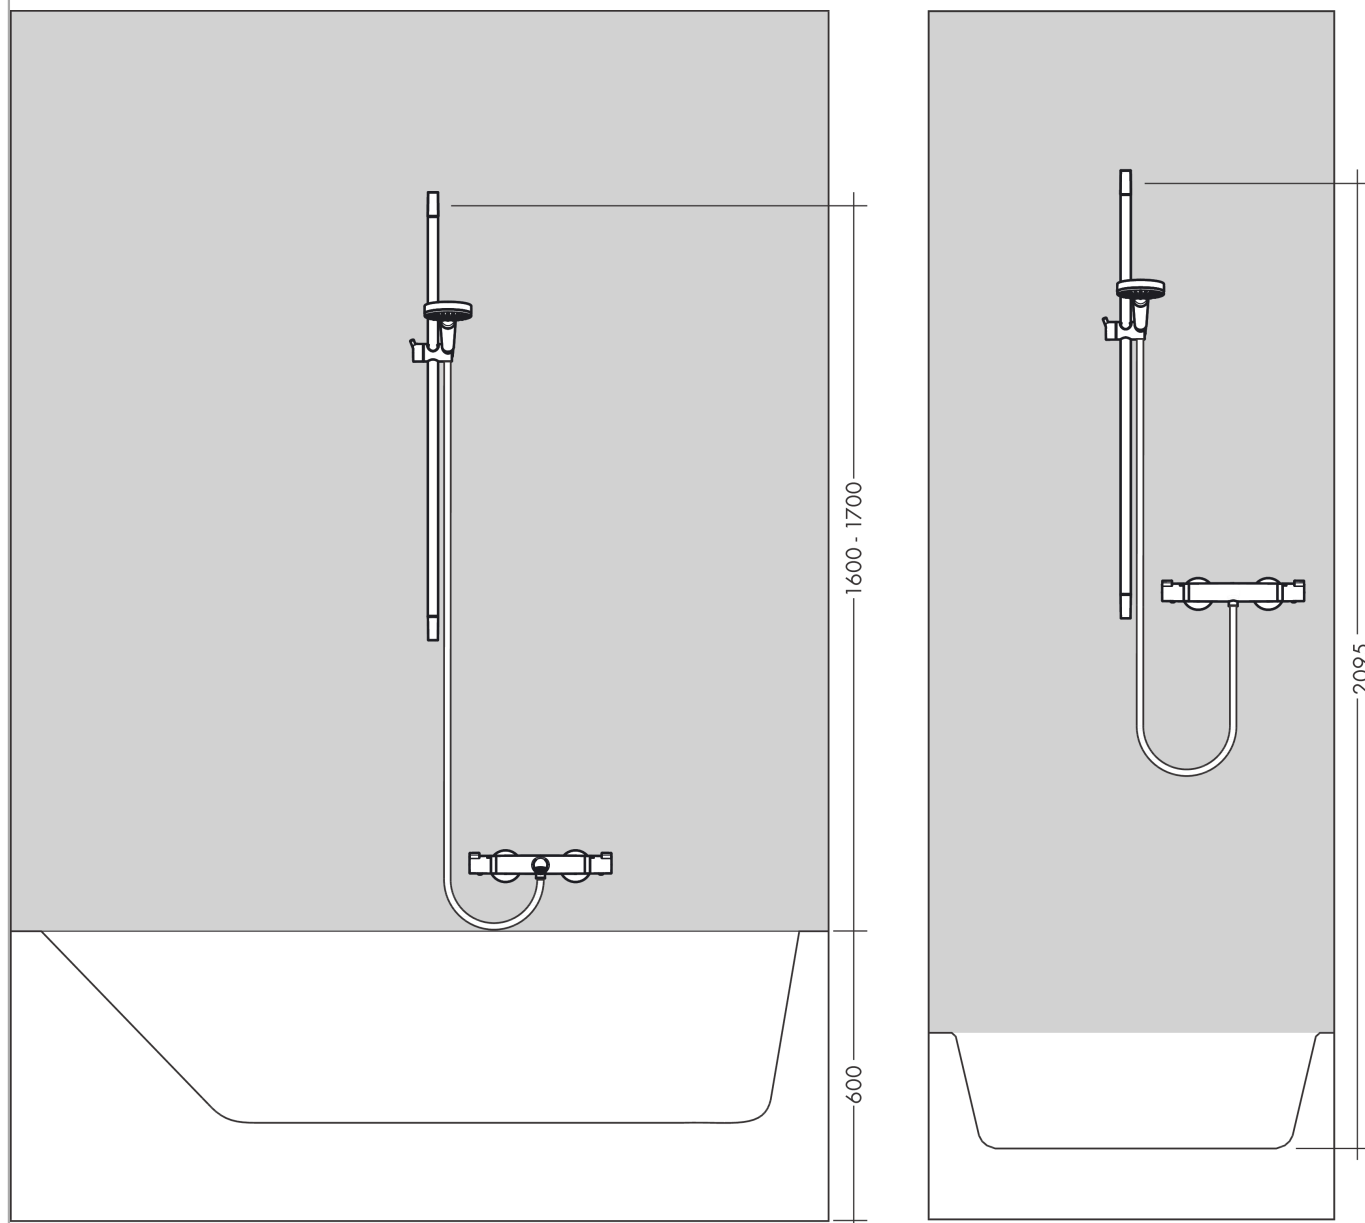

Unica**Душевая штанга S Puro 65 см со шлангом**Поверхности : **полир. золото** Артикульный номер: **28632990****Описание****Характеристики**

- состоит из: душевая штанга, держатель для душа, ползунок
- со стороны душа упорный подшипник, предотвращающий перекручивание душевого шланга
- профиль вертикальной трубки: круглая
- длина вертикальной трубки: 718.0 мм
- диаметр штанги: 22 мм
- длина душевого шланга: 1600.0 мм
- полностью хромированный держатель душа из металла
- держатель с функцией фиксации
- держатель с плавной регулировкой
- регулировка угла наклона в соответствии с растром
- хромированные настенные крепления из металла

Награды за дизайн**Продукт****Чертеж**

Unica

Душевая штанга S Puro 65 см со шлангом

Поверхности : полир. золото Артикульный номер: 28632990

Пример монтажа

Unica

Душевая штанга S Puro 65 см со шлангом

Поверхности : полир. золото Артикулный номер: 28632990

Покомпонентное изображение

Год выпуска: >07/19

Unica**Душевая штанга S Puro 65 см со шлангом**Поверхности : **полир. золото** Артикульный номер: **28632990****Перечень запасных частей**

Год выпуска: >07/19

Позиция	Описание	Артикульный номер	PC	PU
1	cover	97709990	-	1
2	support, assy	97651990	-	1
3	tile-matching-disk 7 mm	97450000	-	1
4	wall support	96275000	-	1
5	mounting set	96179000	-	1
6	shower hose Isiflex'B 1,60 m	28276990	-	1