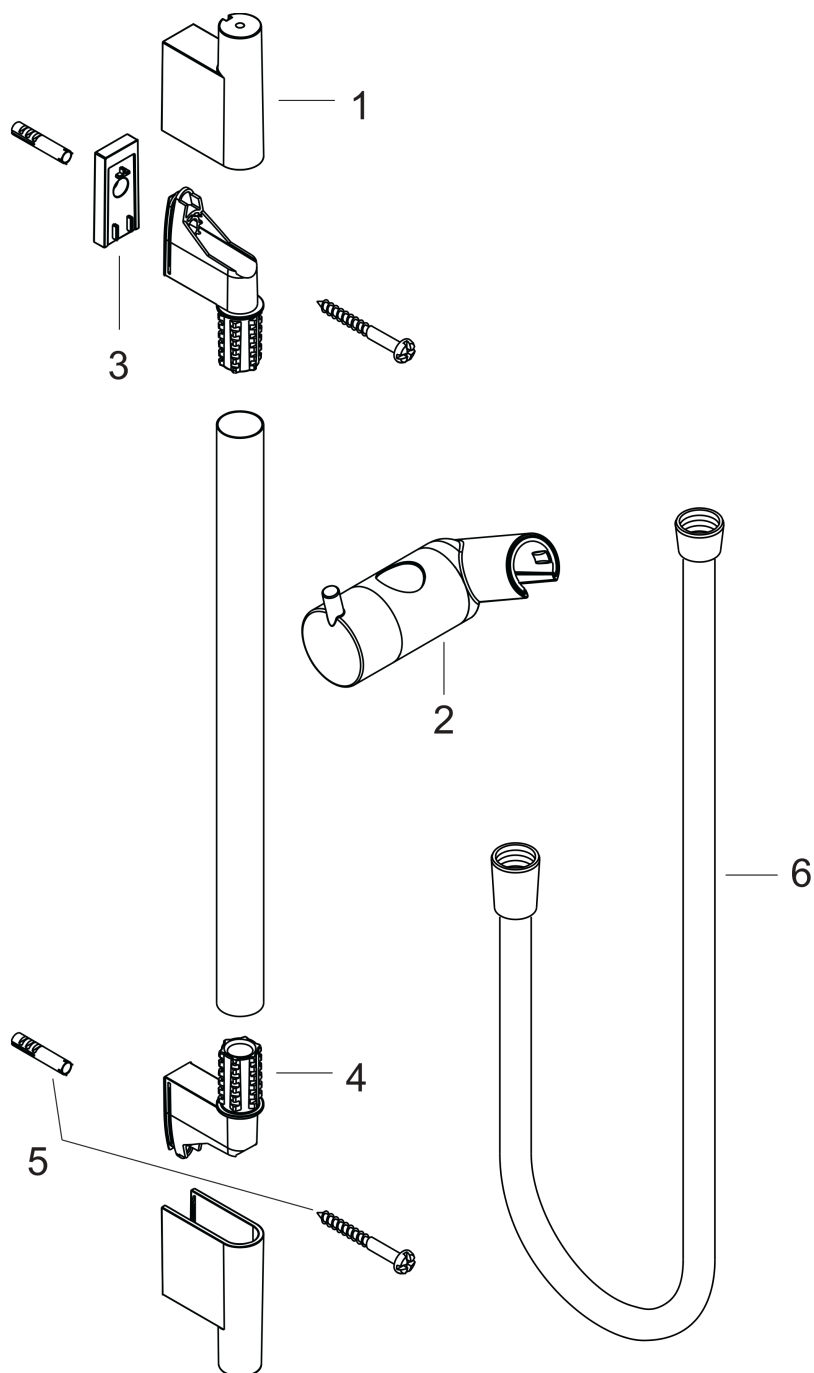

Unica**Душевая штанга S Puro 65 см со шлангом**Поверхности : **полир. золото** Артикульный номер: **28632990****Описание****Характеристики**

- состоит из: душевая штанга, держатель для душа, ползунок
- со стороны душа упорный подшипник, предотвращающий перекручивание душевого шланга
- профиль вертикальной трубки: круглая
- длина вертикальной трубки: 718.0 мм
- диаметр штанги: 22 мм
- длина душевого шланга: 1600.0 мм
- полностью хромированный держатель душа из металла
- держатель с функцией фиксации
- держатель с плавной регулировкой
- регулировка угла наклона в соответствии с растром
- хромированные настенные крепления из металла

Награды за дизайн**Продукт****Чертеж**

Unica

Душевая штанга S Puro 65 см со шлангом

Поверхности : полир. золото Артикульный номер: 28632990

Пример монтажа

Unica

Душевая штанга S Puro 65 см со шлангом

Поверхности : полир. золото Артикулный номер: 28632990

Покомпонентное изображение

Год выпуска: >07/19

Unica**Душевая штанга S Puro 65 см со шлангом**Поверхности : **полир. золото** Артикульный номер: **28632990****Перечень запасных частей**

Год выпуска: >07/19

Позиция	Описание	Артикульный номер	PC	PU
1	cover	97709990	-	1
2	support, assy	97651990	-	1
3	tile-matching-disk 7 mm	97450000	-	1
4	wall support	96275000	-	1
5	mounting set	96179000	-	1
6	shower hose Isiflex'B 1,60 m	28276990	-	1