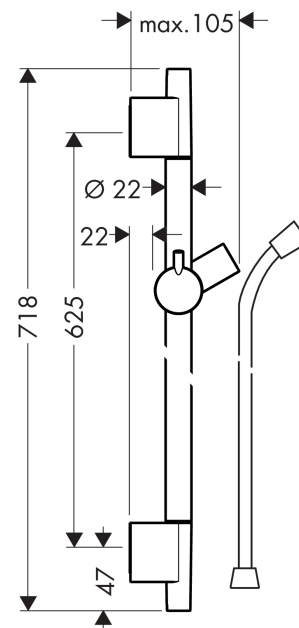

Unica**Душевая штанга S Puro 65 см со шлангом**Поверхности : **полир. золото** Артикульный номер: **28632990****Описание****Характеристики**

- состоит из: душевая штанга, держатель для душа, ползунок
- со стороны душа упорный подшипник, предотвращающий перекручивание душевого шланга
- профиль вертикальной трубки: круглая
- длина вертикальной трубки: 718.0 мм
- диаметр штанги: 22 мм
- длина душевого шланга: 1600.0 мм
- полностью хромированный держатель душа из металла
- держатель с функцией фиксации
- держатель с плавной регулировкой
- регулировка угла наклона в соответствии с растром
- хромированные настенные крепления из металла

Награды за дизайн**Продукт****Чертеж**

Unica

Душевая штанга S Puro 65 см со шлангом

Поверхности : полир. золото Артикульный номер: 28632990

Пример монтажа

Unica

Душевая штанга S Puro 65 см со шлангом

Поверхности : полир. золото Артикулный номер: 28632990

Покомпонентное изображение

Год выпуска: >07/19

Unica**Душевая штанга S Puro 65 см со шлангом**Поверхности : **полир. золото** Артикульный номер: **28632990****Перечень запасных частей**

Год выпуска: >07/19

Позиция	Описание	Артикульный номер	PC	PU
1	cover	97709990	-	1
2	support, assy	97651990	-	1
3	tile-matching-disk 7 mm	97450000	-	1
4	wall support	96275000	-	1
5	mounting set	96179000	-	1
6	shower hose Isiflex'B 1,60 m	28276990	-	1