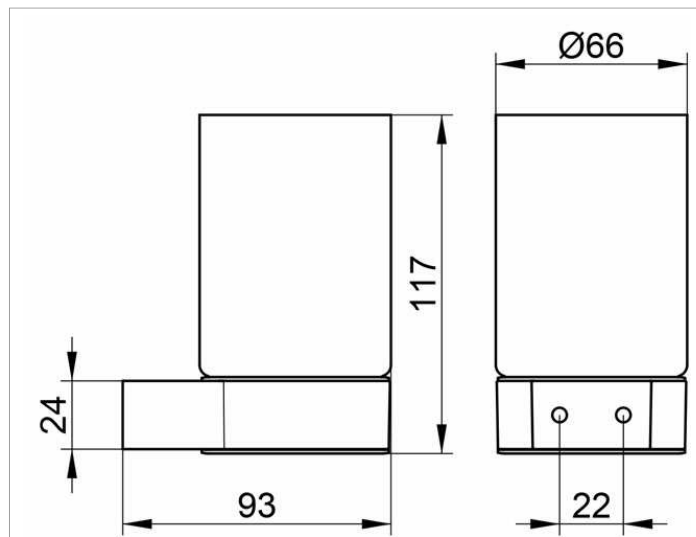

Plan
14950179000 Держатель стакана

ИЗДЕЛИЕ

ОПИСАНИЕ ИЗДЕЛИЯ

в комплекте с хрустальным стаканом

поверхность

алюминий анодированный(E6 EV1)/хром

ЧЕРТЕЖ

спецификации

KEUCO PLAN tumbler holder 14950179000
Aluminium silver anodized (E6 EV1)/chrome-plated tumbler holder in a stylish yet functional design
complete with crystal glass tumbler (diameter 2-5/8"), easy to clean,
Width 2-5/8", height 4-5/8", projection 3-11/16"
The tumbler holder is fitted with 2 hidden fixing points