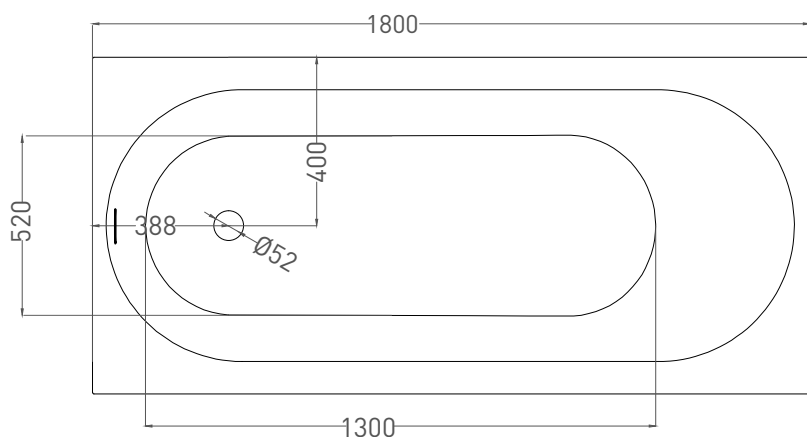

ORNELLA KIT 180x80

ВАННА ВСТРАИВАЕМАЯ 102412G / 102412M

Дизайн: Salini SRL

salini
L'ANIMA DELL'ACQUA

Размеры: 1800 x 800 x 590 / 610 мм

Вес нетто / брутто: 80 / 131 кг, 85 / 136 кг

Объём до перелива: 287 л

Глубина до перелива: 400 мм

Материал: S-Sense

Покрытие: глянцевое / матовое

Цвет: RAL / белый

Комплектация: интегрированный слив-перелив, сифон, донный клапан Click-clack в цвет изделия с логотипом Salini, регулируемые ножки до 2 см

Требуемый смеситель: настенный / напольный

Гарантия: 10 лет

Производство: Италия / Россия

Salini SRL

20122 Italia, Milano, Largo Ildefonso Schuster, 1

info@salini-srl.com

www.salini-srl.com

© Salini SRL - All rights reserved

Все права защищены. Несанкционированное копирование, публикация, полное или частичное воспроизведение запрещены.