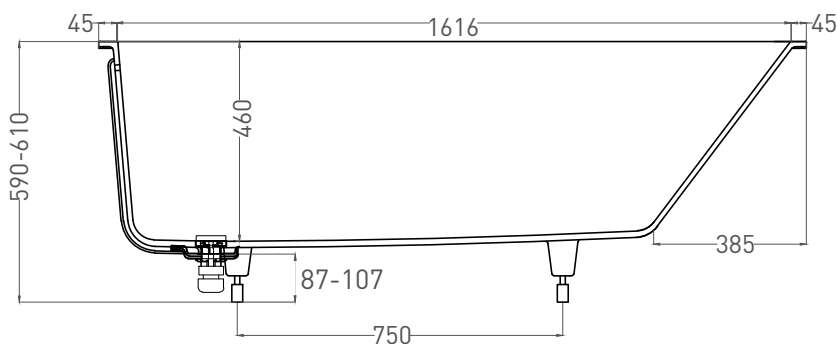

ORNELLA KIT 180x80

ВАННА ВСТРАИВАЕМАЯ МОДИФИКАЦИЯ OVAL

Дизайн: Salini SRL

salini
L'ANIMA DELL'ACQUA

Размеры: 1706 x 730 x 590 / 610 мм

Вес нетто / брутто: 65 / 116 кг

Объём до перелива: 287 л

Глубина до перелива: 400 мм

Материал: S-Stone

Покрытие: матовое

Цвет: RAL / белый

Комплектация: интегрированный слив-перелив, сифон, донный клапан Click-clack в цвет изделия с логотипом Salini, регулируемые ножки до 2 см

Требуемый смеситель: настенный / напольный

Гарантия: 10 лет

Производство: Италия / Россия

Salini SRL

20122 Italia, Milano, Largo Ildefonso Schuster, 1

info@salini-srl.com

www.salini-srl.com

© Salini SRL - All rights reserved

Все права защищены. Несанкционированное копирование, публикация, полное или частичное воспроизведение запрещены.