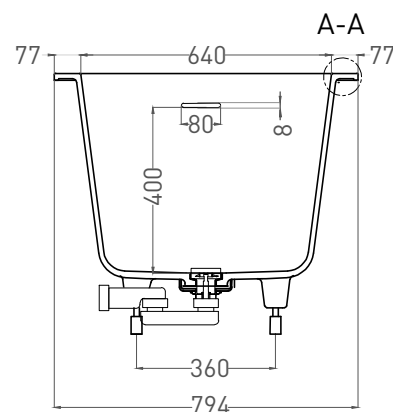

ORNELLA KIT 180x80

ВАННА ВСТРАИВАЕМАЯ 102422M

Дизайн: Salini SRL

salini
L'ANIMA DELL'ACQUA

Размеры: 1790 x 794 x 590 / 610 мм

Вес нетто / брутто: 65 / 116 кг

Объём до перелива: 287 л

Глубина до перелива: 400 мм

Материал: S-Stone

Покрытие: матовое

Цвет: RAL / белый

Комплектация: интегрированный слив-перелив, сифон, донный клапан Click-clack в цвет изделия с логотипом Salini, регулируемые ножки до 2 см

Требуемый смеситель: настенный / напольный

Гарантия: 10 лет

Производство: Италия / Россия

Salini SRL

20122 Italia, Milano, Largo Ildefonso Schuster, 1

info@salini-srl.com

www.salini-srl.com

© Salini SRL - All rights reserved

Все права защищены. Несанкционированное копирование, публикация, полное или частичное воспроизведение запрещены.