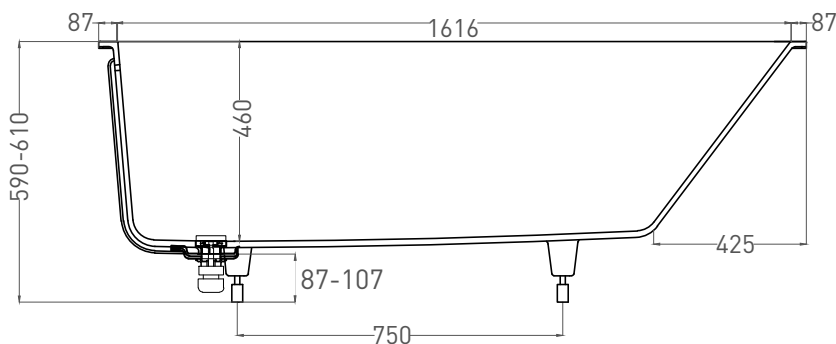

ORNELLA KIT 180x80

ВАННА ВСТРАИВАЕМАЯ 102422M

Дизайн: Salini SRL

salini
L'ANIMA DELL'ACQUA

Размеры: 1790 x 794 x 590 / 610 мм

Вес нетто / брутто: 65 / 116 кг

Объём до перелива: 287 л

Глубина до перелива: 400 мм

Материал: S-Stone

Покрытие: матовое

Цвет: RAL / белый

Комплектация: интегрированный слив-перелив, сифон, донный клапан Click-clack в цвет изделия с логотипом Salini, регулируемые ножки до 2 см

Требуемый смеситель: настенный / напольный

Гарантия: 10 лет

Производство: Италия / Россия

Salini SRL

20122 Italia, Milano, Largo Ildefonso Schuster, 1

info@salini-srl.com

www.salini-srl.com

© Salini SRL - All rights reserved

Все права защищены. Несанкционированное копирование, публикация, полное или частичное воспроизведение запрещены.