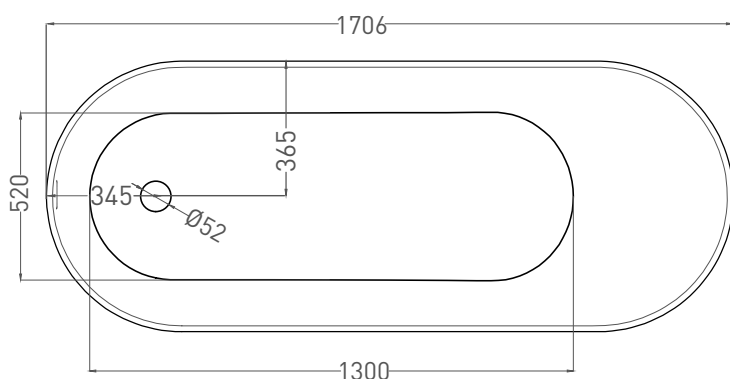

ORNELLA KIT 180x80

ВАННА ВСТРАИВАЕМАЯ МОДИФИКАЦИЯ OVAL

Дизайн: Salini SRL

salini
L'ANIMA DELL'ACQUA

Размеры: 1706 x 730 x 590 / 610 мм

Вес нетто / брутто: 65 / 116 кг

Объём до перелива: 287 л

Глубина до перелива: 400 мм

Материал: S-Stone

Покрытие: матовое

Цвет: RAL / белый

Комплектация: интегрированный слив-перелив, сифон, донный клапан Click-clack в цвет изделия с логотипом Salini, регулируемые ножки до 2 см

Требуемый смеситель: настенный / напольный

Гарантия: 10 лет

Производство: Италия / Россия

Salini SRL

20122 Italia, Milano, Largo Ildefonso Schuster, 1

info@salini-srl.com

www.salini-srl.com

© Salini SRL - All rights reserved

Все права защищены. Несанкционированное копирование, публикация, полное или частичное воспроизведение запрещены.