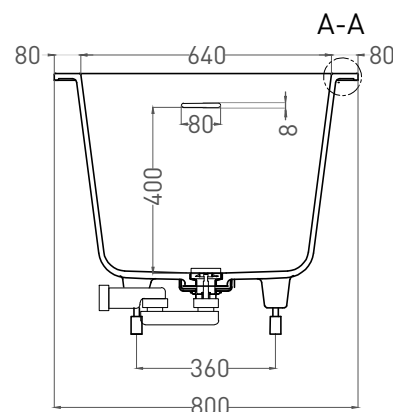

ORNELLA KIT 180x80

ВАННА ВСТРАИВАЕМАЯ 102412G / 102412M

Дизайн: Salini SRL

salini
L'ANIMA DELL'ACQUA

Размеры: 1800 x 800 x 590 / 610 мм

Вес нетто / брутто: 80 / 131 кг, 85 / 136 кг

Объём до перелива: 287 л

Глубина до перелива: 400 мм

Материал: S-Sense

Покрытие: глянцевое / матовое

Цвет: RAL / белый

Комплектация: интегрированный слив-перелив, сифон, донный клапан Click-clack в цвет изделия с логотипом Salini, регулируемые ножки до 2 см

Требуемый смеситель: настенный / напольный

Гарантия: 10 лет

Производство: Италия / Россия

Salini SRL

20122 Italia, Milano, Largo Ildefonso Schuster, 1

info@salini-srl.com

www.salini-srl.com

© Salini SRL - All rights reserved

Все права защищены. Несанкционированное копирование, публикация, полное или частичное воспроизведение запрещены.