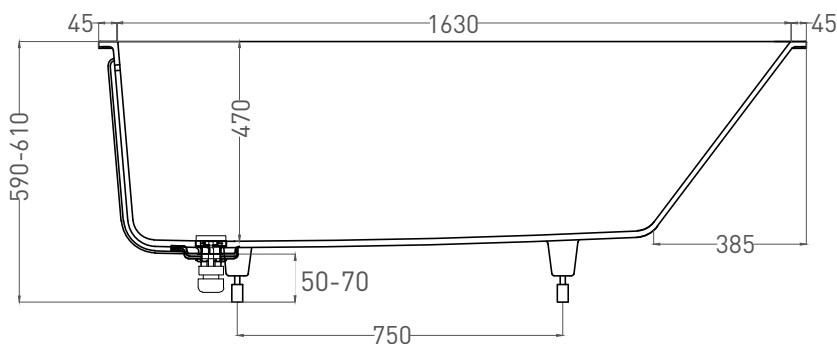

ORNELLA KIT 180x80

ВАННА ВСТРАИВАЕМАЯ МОДИФИКАЦИЯ OVAL

Дизайн: Salini SRL

salini
L'ANIMA DELL'ACQUA

Размеры: 1720 x 730 x 590 / 610 мм

Вес нетто / брутто: 80 / 131 кг, 85 / 136 кг

Объём до перелива: 287 л

Глубина до перелива: 400 мм

Материал: S-Sense

Покрытие: глянцевое / матовое

Цвет: RAL / белый

Комплектация: интегрированный слив-перелив, сифон, донный клапан Click-clack в цвет изделия с логотипом Salini, регулируемые ножки до 2 см

Требуемый смеситель: настенный / напольный

Гарантия: 10 лет

Производство: Италия / Россия

Salini SRL

20122 Italia, Milano, Largo Ildefonso Schuster, 1

info@salini-srl.com

www.salini-srl.com

© Salini SRL - All rights reserved

Все права защищены. Несанкционированное копирование, публикация, полное или частичное воспроизведение запрещены.