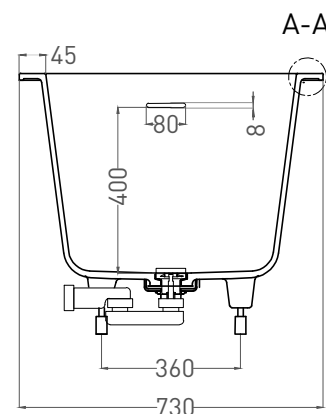

ORNELLA KIT 180x80

ВАННА ВСТРАИВАЕМАЯ МОДИФИКАЦИЯ OVAL

Дизайн: Salini SRL

salini
L'ANIMA DELL'ACQUA

Размеры: 1720 x 730 x 590 / 610 мм

Вес нетто / брутто: 80 / 131 кг, 85 / 136 кг

Объём до перелива: 287 л

Глубина до перелива: 400 мм

Материал: S-Sense

Покрытие: глянцевое / матовое

Цвет: RAL / белый

Комплектация: интегрированный слив-перелив, сифон, донный клапан Click-clack в цвет изделия с логотипом Salini, регулируемые ножки до 2 см

Требуемый смеситель: настенный / напольный

Гарантия: 10 лет

Производство: Италия / Россия

Salini SRL

20122 Italia, Milano, Largo Ildefonso Schuster, 1

info@salini-srl.com

www.salini-srl.com

© Salini SRL - All rights reserved

Все права защищены. Несанкционированное копирование, публикация, полное или частичное воспроизведение запрещены.