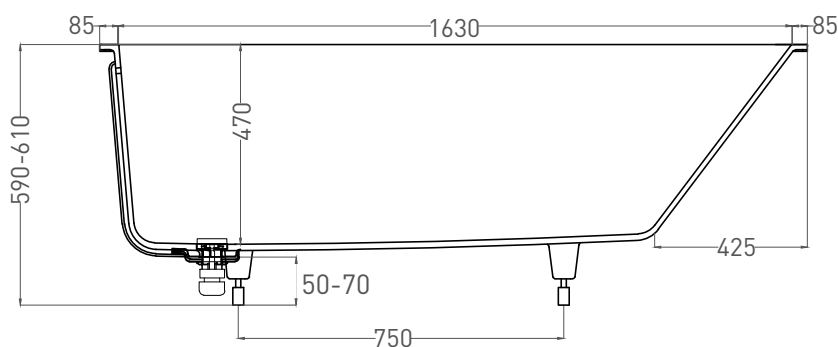

ORNELLA KIT 180x80

ВАННА ВСТРАИВАЕМАЯ 102412G / 102412M

Дизайн: Salini SRL

salini
L'ANIMA DELL'ACQUA

Размеры: 1800 x 800 x 590 / 610 мм

Вес нетто / брутто: 80 / 131 кг, 85 / 136 кг

Объём до перелива: 287 л

Глубина до перелива: 400 мм

Материал: S-Sense

Покрытие: глянцевое / матовое

Цвет: RAL / белый

Комплектация: интегрированный слив-перелив, сифон, донный клапан Click-clack в цвет изделия с логотипом Salini, регулируемые ножки до 2 см

Требуемый смеситель: настенный / напольный

Гарантия: 10 лет

Производство: Италия / Россия

Salini SRL

20122 Italia, Milano, Largo Ildefonso Schuster, 1

info@salini-srl.com

www.salini-srl.com

© Salini SRL - All rights reserved

Все права защищены. Несанкционированное копирование, публикация, полное или частичное воспроизведение запрещены.