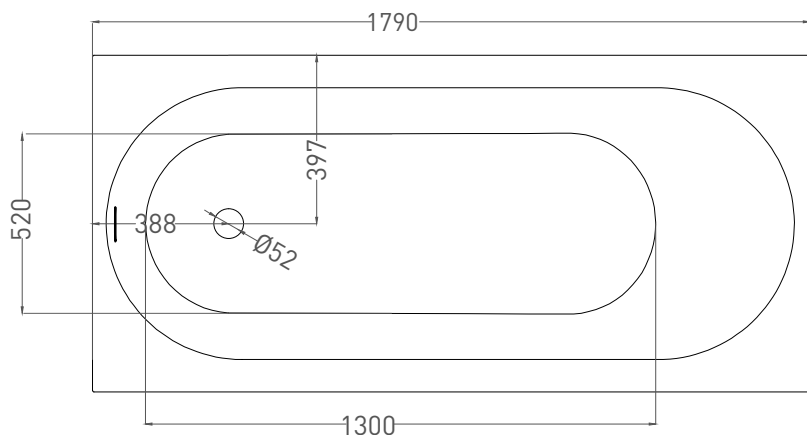

ORNELLA KIT 180x80

ВАННА ВСТРАИВАЕМАЯ 102422M

Дизайн: Salini SRL

salini
L'ANIMA DELL'ACQUA

Размеры: 1790 x 794 x 590 / 610 мм

Вес нетто / брутто: 65 / 116 кг

Объём до перелива: 287 л

Глубина до перелива: 400 мм

Материал: S-Stone

Покрытие: матовое

Цвет: RAL / белый

Комплектация: интегрированный слив-перелив, сифон, донный клапан Click-clack в цвет изделия с логотипом Salini, регулируемые ножки до 2 см

Требуемый смеситель: настенный / напольный

Гарантия: 10 лет

Производство: Италия / Россия

Salini SRL

20122 Italia, Milano, Largo Ildefonso Schuster, 1

info@salini-srl.com

www.salini-srl.com

© Salini SRL - All rights reserved

Все права защищены. Несанкционированное копирование, публикация, полное или частичное воспроизведение запрещены.