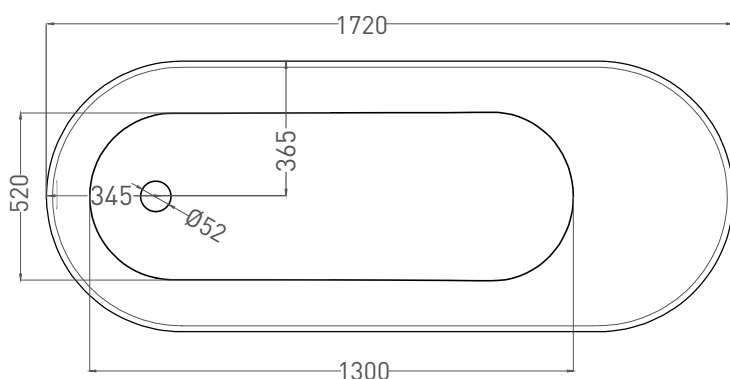

ORNELLA KIT 180x80

ВАННА ВСТРАИВАЕМАЯ МОДИФИКАЦИЯ OVAL

Дизайн: Salini SRL

salini
L'ANIMA DELL'ACQUA

Размеры: 1720 x 730 x 590 / 610 мм

Вес нетто / брутто: 80 / 131 кг, 85 / 136 кг

Объём до перелива: 287 л

Глубина до перелива: 400 мм

Материал: S-Sense

Покрытие: глянцевое / матовое

Цвет: RAL / белый

Комплектация: интегрированный слив-перелив, сифон, донный клапан Click-clack в цвет изделия с логотипом Salini, регулируемые ножки до 2 см

Требуемый смеситель: настенный / напольный

Гарантия: 10 лет

Производство: Италия / Россия

Salini SRL

20122 Italia, Milano, Largo Ildefonso Schuster, 1

info@salini-srl.com

www.salini-srl.com

© Salini SRL - All rights reserved

Все права защищены. Несанкционированное копирование, публикация, полное или частичное воспроизведение запрещены.