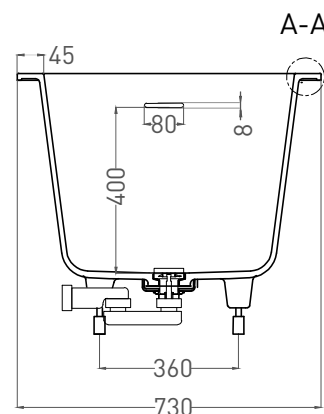

ORNELLA KIT 180x80

ВАННА ВСТРАИВАЕМАЯ МОДИФИКАЦИЯ OVAL

Дизайн: Salini SRL

salini
L'ANIMA DELL'ACQUA

Размеры: 1706 x 730 x 590 / 610 мм

Вес нетто / брутто: 65 / 116 кг

Объём до перелива: 287 л

Глубина до перелива: 400 мм

Материал: S-Stone

Покрытие: матовое

Цвет: RAL / белый

Комплектация: интегрированный слив-перелив, сифон, донный клапан Click-clack в цвет изделия с логотипом Salini, регулируемые ножки до 2 см

Требуемый смеситель: настенный / напольный

Гарантия: 10 лет

Производство: Италия / Россия

Salini SRL

20122 Italia, Milano, Largo Ildefonso Schuster, 1

info@salini-srl.com

www.salini-srl.com

© Salini SRL - All rights reserved

Все права защищены. Несанкционированное копирование, публикация, полное или частичное воспроизведение запрещены.