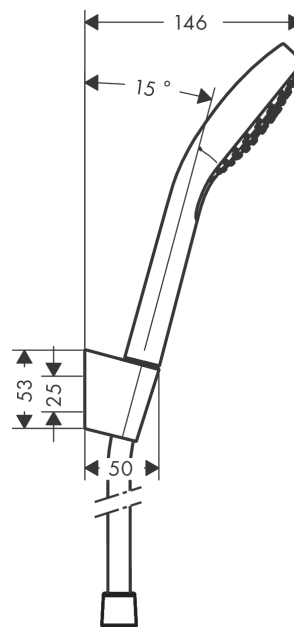

Croma Select E

Душевой набор Vario с держателем и шлангом 125 см

Поверхности : белый / хром Артикулный номер: 26425400

Описание

Характеристики

- состоит из: ручной душ, держатель для душа, шланг для душа
- размер душевого диска: 110 мм
- тип струи: Rain, IntenseRain, Turbo Rain
- удобное переключение типов струи с помощью кнопки Select
- максимальный расход воды при 3 бар: 15 л/мин
- со стороны душа упорный подшипник, предотвращающий перекручивание душевого шланга
- хромированные настенные крепления из пластика

Технология

Продукт

Чертеж

График расхода воды

Расход измерен практически с помощью соответствующей арматуры (термостат/смеситель/скрытый клапан).