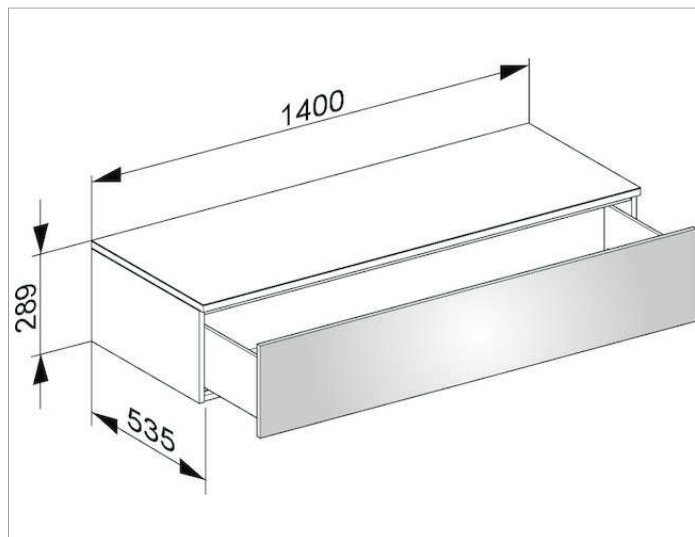

Edition 400

31761XX0000 Боковая тумба

ИЗДЕЛИЕ

ЧЕРТЕЖ

ОПИСАНИЕ ИЗДЕЛИЯ

подвесная
1 выдвижной фронтальный ящик с нажимным открыванием Push-to-Open и доводчиком, высота выдвижного ящика 270 мм

поверхность

37, 38, 39, 45

Габариты

1400 x 289 x 535 mm

ВНИМАНИЕ!

Для внутреннего оснащения выдвижных ящиков дополнительно имеются разделители разных размеров под заказ, см. систему оснащения слив арт. 31599.

Для напольного варианта необходимо заказать цокольный пакет арт. 31769 для мебели глубиной 535 мм.