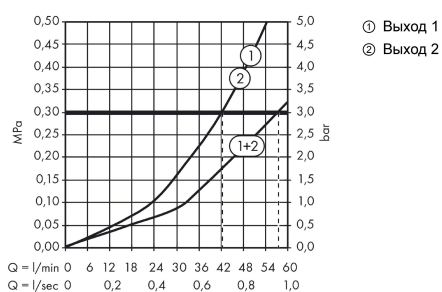

График расхода воды