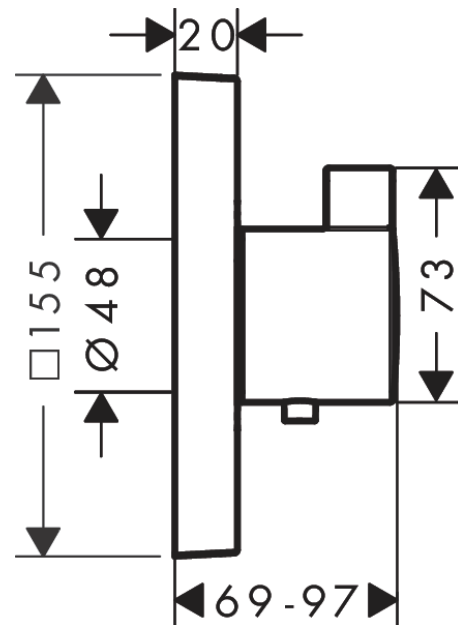

ShowerSelect

Термостат ShowerSelect HighFlow, CM

Поверхность: **Матовый белый** Артикульный номер: **15760700**

Описание

Характеристики

- картридж термостата
- максимальный объем расхода воды при 3 барах: 42 л/мин
- объем расхода воды верхнее выходное отверстие: 42 л/мин
- объем расхода воды нижнее выходное отверстие: 42 л/мин
- мин. напор воды: 1 бар
- макс. напор воды: 10 бар
- предохранительная остановка при 40 °C
- регулируемое ограничение температуры
- тип соединения: основной комплект
- грязеулавливающий фильтр в комплекте

Технология

Награды за дизайн

reddot winner 2021

Продукт

Чертеж

График расхода воды