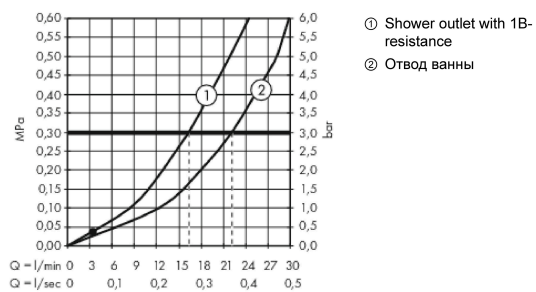

Metropol

Смеситель для ванны, однорычажный, внешнего монтажа, с рычажной ручкой

Поверхности : полир. золото Артикулный номер: 32540990

Описание

Характеристики

- выступ 180 мм
- вид соединения: S-образные эксцентрики
- межосевое подключение: 150 мм ± 12 мм
- тип струи смесителя: обычная струя
- расход воды изливом на ванны при 3 барах: 22 л/мин
- расход воды ручным душем при 3 барах: 16 л/мин
- мин. рабочее давление 1 бар
- макс. рабочее давление: 10 бар
- керамический узел смешивания
- регулируемое ограничение температуры
- Дивертер с переключателем вакуумного типа
- клапан обратного тока
- подходит для проточных водонагревателей

Технология

Награды за дизайн

Продукт

Чертеж

Metropol

Смеситель для ванны, однорычажный, внешнего монтажа, с рычажной ручкой

Поверхности : полир. золото Артикульный номер: **32540990**

График расхода воды