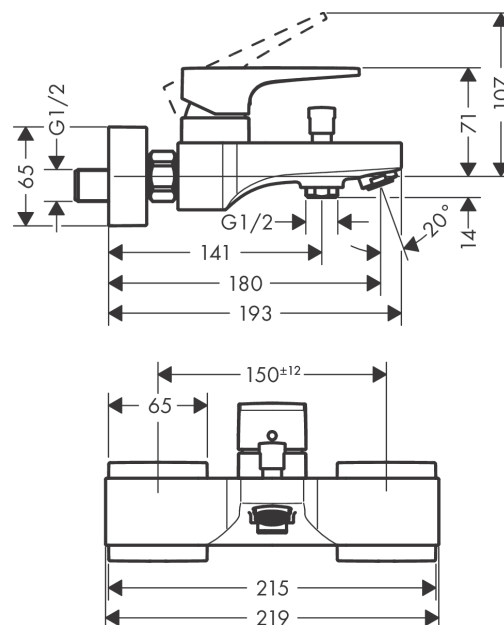

Metropol

Смеситель для ванны, однорычажный, внешнего монтажа, с рычажной ручкой

Поверхности : полир. золото Артикулный номер: 32540990

Описание

Характеристики

- выступ 180 мм
- вид соединения: S-образные эксцентрики
- межосевое подключение: 150 мм ± 12 мм
- тип струи смесителя: обычная струя
- расход воды изливом на ванны при 3 барах: 22 л/мин
- расход воды ручным душем при 3 барах: 16 л/мин
- мин. рабочее давление 1 бар
- макс. рабочее давление: 10 бар
- керамический узел смешивания
- регулируемое ограничение температуры
- Дивертер с переключателем вакуумного типа
- клапан обратного тока
- подходит для проточных водонагревателей

Технология

Награды за дизайн

Продукт

Чертеж

Metropol

Смеситель для ванны, однорычажный, внешнего монтажа, с рычажной ручкой

Поверхности : полир. золото Артикульный номер: **32540990**

График расхода воды

Metropol

Смеситель для ванны, однорычажный, внешнего монтажа, с рычажной ручкой

Поверхности : полир. золото Артикульный номер: 32540990

Покомпонентное изображение

Год выпуска: >07/19

Metropol

Смеситель для ванны, однорычажный, внешнего монтажа, с рычажной ручкой

Поверхности : полир. золото Артикулный номер: 32540990

Перечень запасных частей

Год выпуска: >07/19

Позиция	Описание	Артикулный номер	PC	PU
1	handle	93075990	-	1
2	screw cover	96338000	-	1
3	flange	93078990	-	1
4	nut	93079000	-	1
5	O-Ring 30x2	98186000	-	1
6	O-ring 33x1,5	98164000	-	1
7	cartridge, assy	92730000	-	1
8	locking screw for handle	95140000	-	1
9	seal	95008000	-	1
10	diverter knob	97981990	-	1
11	sleeve	97979990	-	1
12	selector	97978000	-	1
13	aerator M24x1 (30 l/min)	96512990	-	1
14	set of nuts	96157990	-	1
15	connecting thread	97220000	-	1
16	O-ring 15x2	98163000	-	1
17	filter packing	96922000	-	1
18	escutcheon	93077990	-	1
19	set of S-unions (±12 mm)	94140000	-	1
20	noise reduction	96429000	-	1