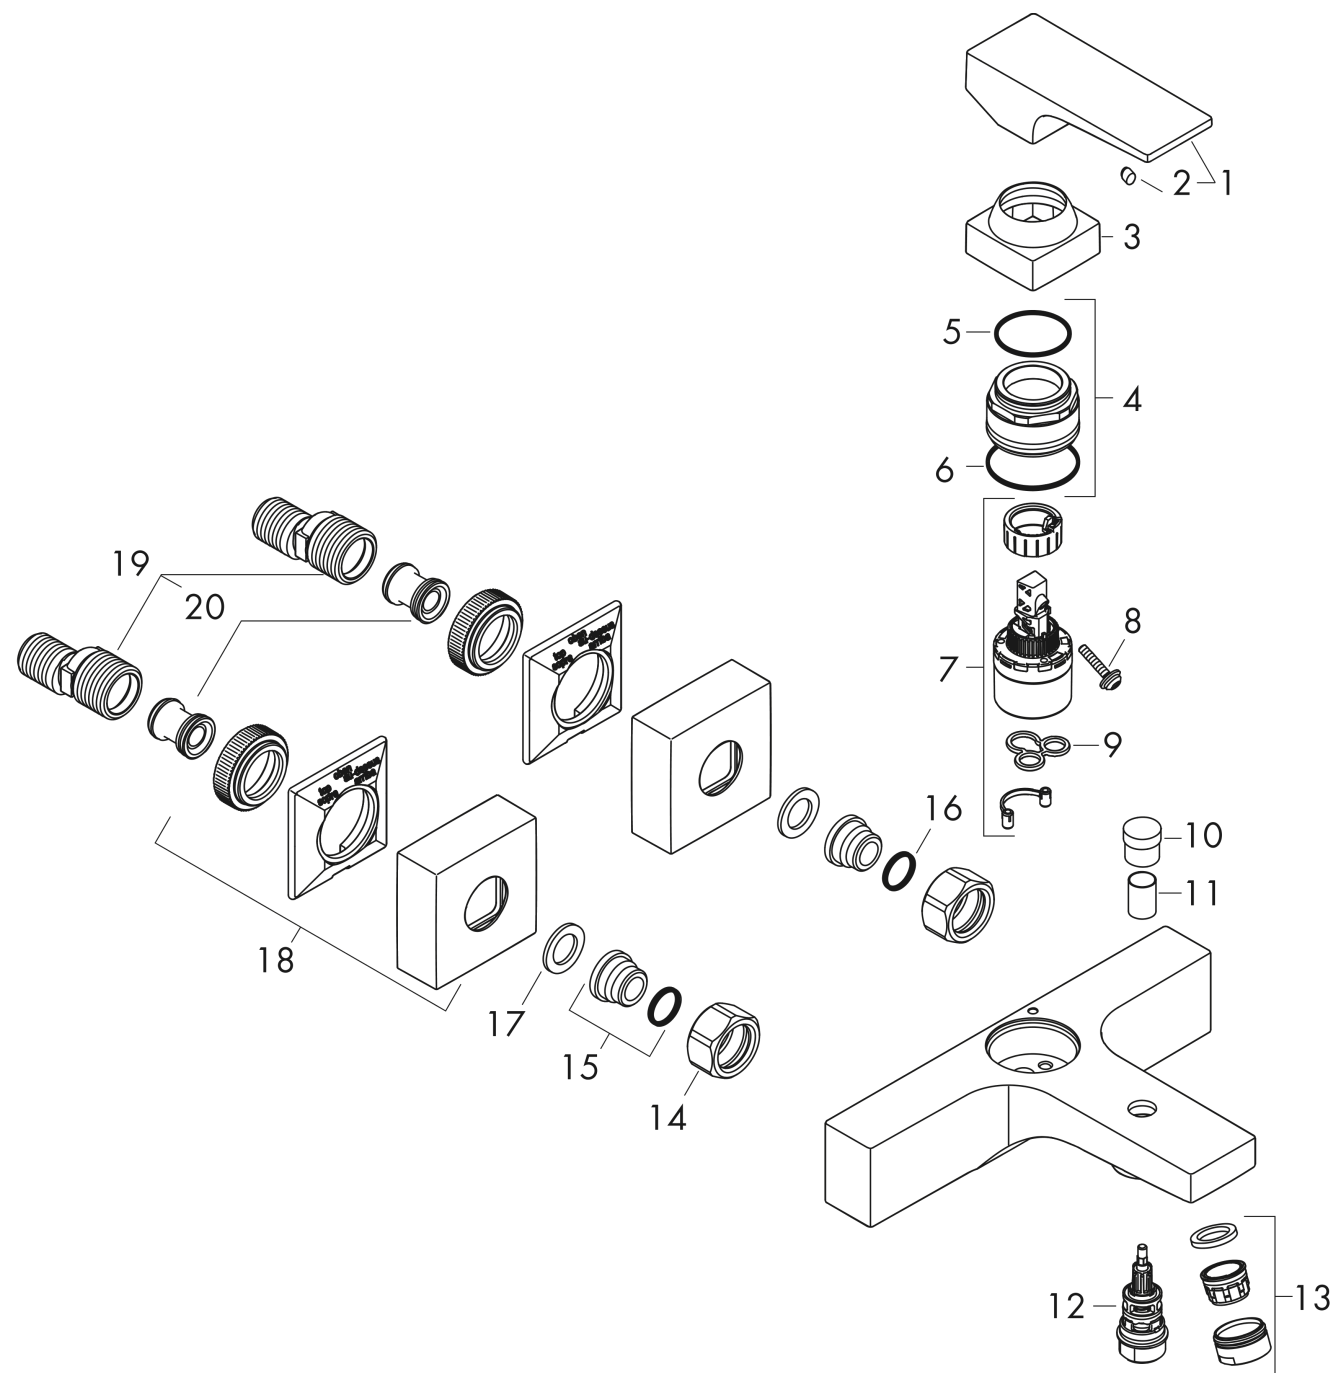

Metropol

Смеситель для ванны, однорычажный, внешнего монтажа, с рычажной ручкой

Поверхности : полир. золото Артикулный номер: 32540990

Описание

Характеристики

- выступ 180 мм
- вид соединения: S-образные эксцентрики
- межосевое подключение: 150 мм ± 12 мм
- тип струи смесителя: обычная струя
- расход воды изливом на ванны при 3 барах: 22 л/мин
- расход воды ручным душем при 3 барах: 16 л/мин
- мин. рабочее давление 1 бар
- макс. рабочее давление: 10 бар
- керамический узел смешивания
- регулируемое ограничение температуры
- Дивертер с переключателем вакуумного типа
- клапан обратного тока
- подходит для проточных водонагревателей

Технология

Награды за дизайн

Продукт

Чертеж

Metropol

Смеситель для ванны, однорычажный, внешнего монтажа, с рычажной ручкой

Поверхности : полир. золото Артикульный номер: **32540990**

График расхода воды

Metropol

Смеситель для ванны, однорычажный, внешнего монтажа, с рычажной ручкой

Поверхности : полир. золото Артикульный номер: 32540990

Покомпонентное изображение

Год выпуска: >07/19

Metropol

Смеситель для ванны, однорычажный, внешнего монтажа, с рычажной ручкой

Поверхности : полир. золото Артикулный номер: 32540990

Перечень запасных частей

Год выпуска: >07/19

Позиция	Описание	Артикулный номер	PC	PU
1	handle	93075990	-	1
2	screw cover	96338000	-	1
3	flange	93078990	-	1
4	nut	93079000	-	1
5	O-Ring 30x2	98186000	-	1
6	O-ring 33x1,5	98164000	-	1
7	cartridge, assy	92730000	-	1
8	locking screw for handle	95140000	-	1
9	seal	95008000	-	1
10	diverter knob	97981990	-	1
11	sleeve	97979990	-	1
12	selector	97978000	-	1
13	aerator M24x1 (30 l/min)	96512990	-	1
14	set of nuts	96157990	-	1
15	connecting thread	97220000	-	1
16	O-ring 15x2	98163000	-	1
17	filter packing	96922000	-	1
18	escutcheon	93077990	-	1
19	set of S-unions (±12 mm)	94140000	-	1
20	noise reduction	96429000	-	1