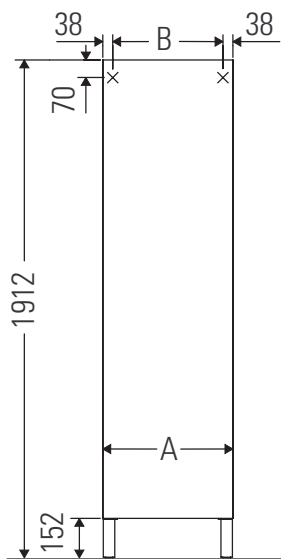

L-Cube

LC 1181 L/R

Инструкция по монтажу

A	B
mm	mm
500	424

Указания по применению

Серия мебели для ванной комнаты соответствует действующим нормам и директивам на момент поставки и сконструирована для использования в ванных комнатах. Непосредственное орошение водой, например, во время мытья под душем следует избегать.