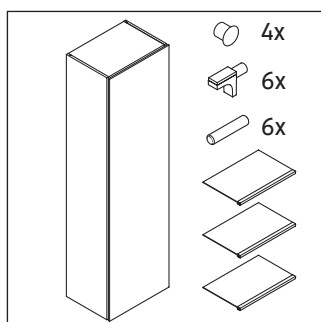

L-Cube

LC 1181 L/R

Инструкция по монтажу

A	B
mm	mm
500	424

Указания по применению

Серия мебели для ванной комнаты соответствует действующим нормам и директивам на момент поставки и сконструирована для использования в ванных комнатах. Непосредственное орошение водой, например, во время мытья под душем следует избегать.