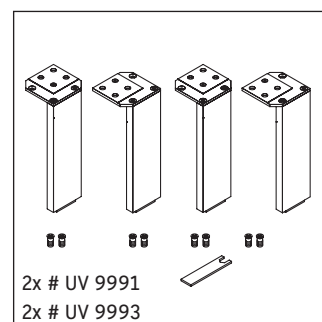

L-Cube

LC 1181 L/R

Инструкция по монтажу

A	B
mm	mm
500	424

Указания по применению

Серия мебели для ванной комнаты соответствует действующим нормам и директивам на момент поставки и сконструирована для использования в ванных комнатах. Непосредственное орошение водой, например, во время мытья под душем следует избегать.