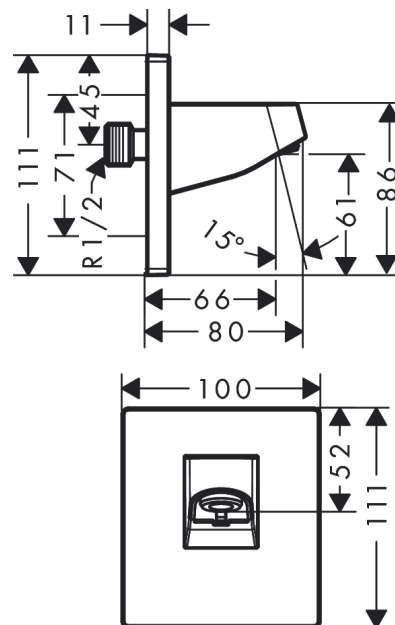

Pulsify

Держатель верхнего душа 105

Поверхности : **хром** Артикульный номер: **24139000**

Описание

Характеристики

- материал: пластик
- вид соединения: 1/2"

Награды за дизайн

reddot winner 2021

Продукт

Чертеж

Pulsify**Держатель верхнего душа 105**Поверхности : **хром** Артикульный номер: **24139000**

Пример монтажа

Pulsify 105

24139XXX

**Pulsify 105 1jet**

24130XXX