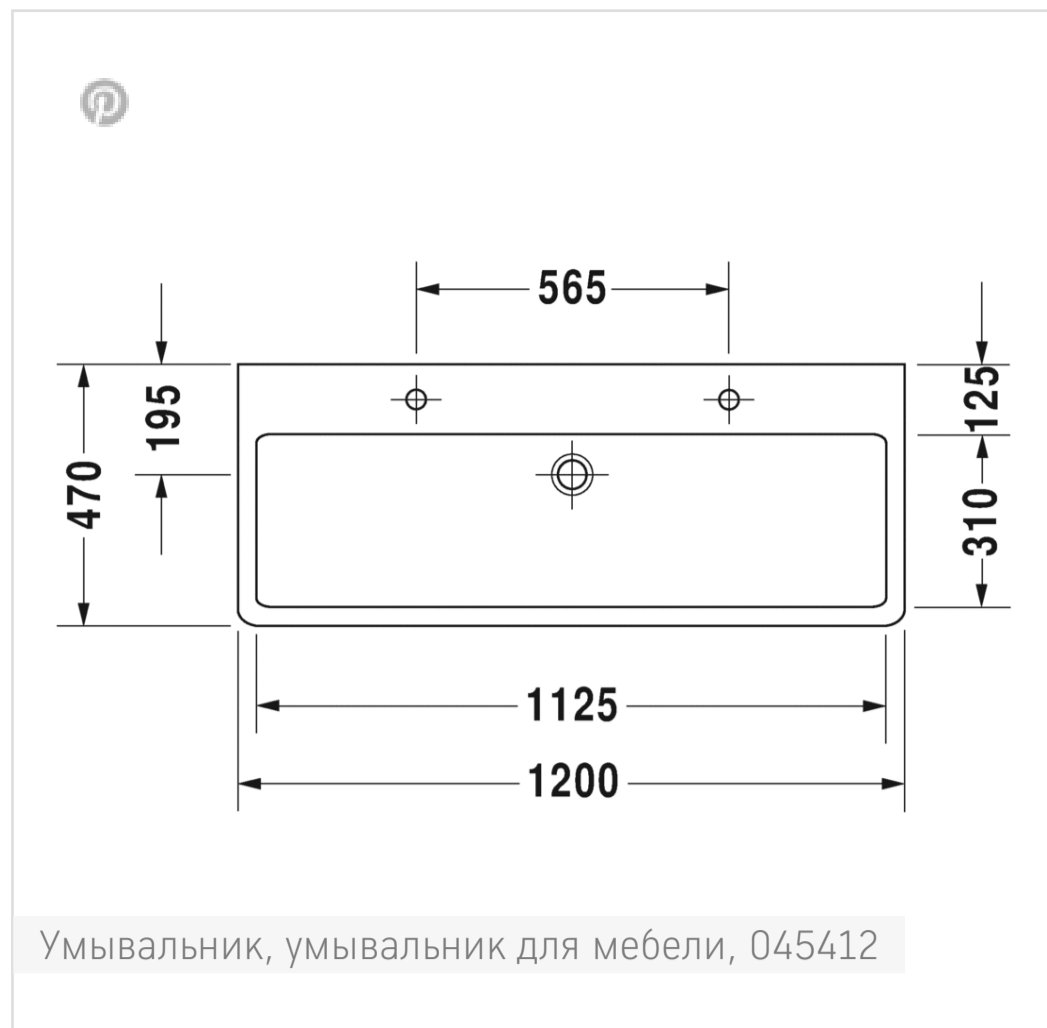

Vero Умывальник, умывальник для мебели

- [Инструкция по уходу](#)
- [Монтажная инструкция](#)
- [Руководство по эксплуатации](#)
- [CAD и данные по планированию](#)

Номер артикула 045412

с плоскостью под смеситель, глазуровка снизу, 1200 мм

[Читать далее](#)

Design by Duravit

Размеры

1200 мм

Варианты

- с переливом 045412..24

Также доступно с WonderGliss

Керамика, покрытая WonderGliss, будет оставаться гладкой, привлекательной и чистой в течение долгого времени

Цвета

[Отправить запрос в магазин](#)

Аксессуары для керамики

Нажимной выпуск #005052 для умывальников с переливом

Запчасти

Полотенцедержатель #003033 труба с квадратным сечением, 14 мм

Сифон #005036