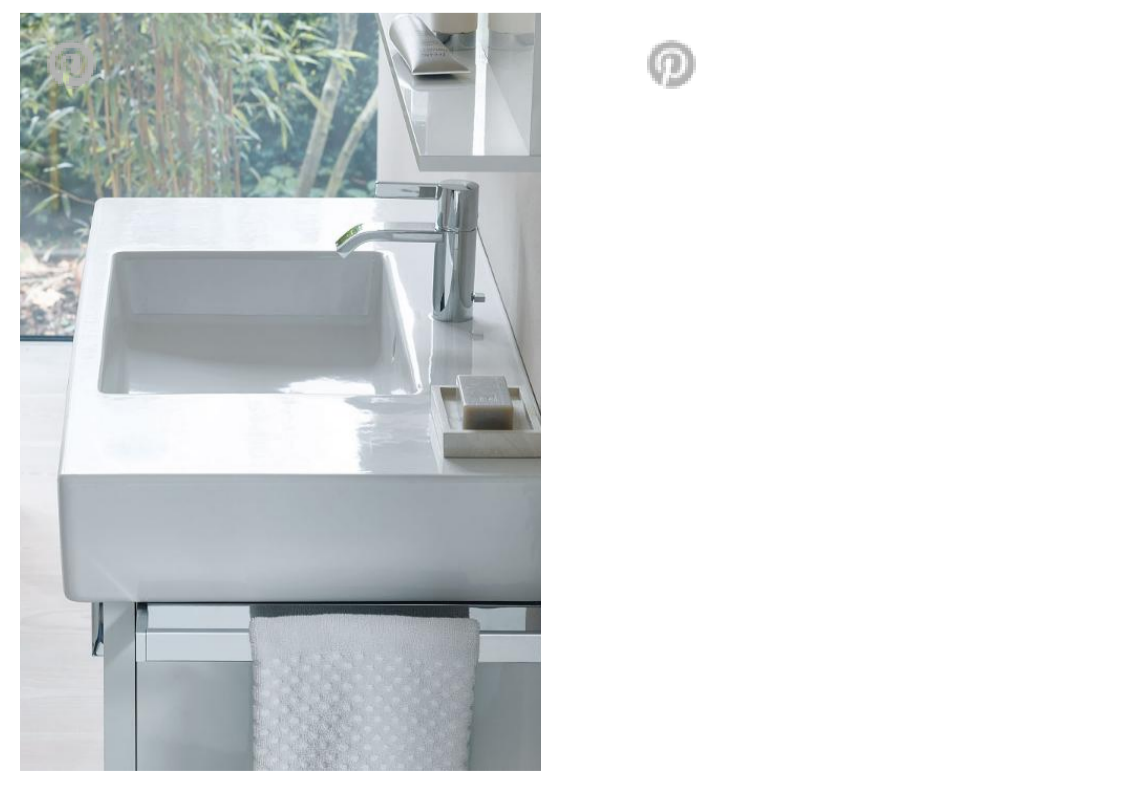

- [Facebook](#)
- [Twitter](#)
- [Email](#)
- [Bookmark](#)