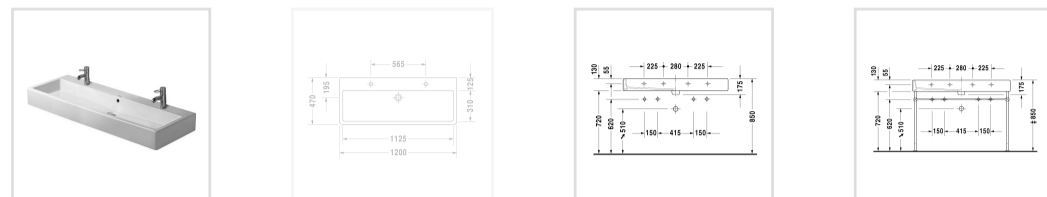

Умывальник, умывальник для мебели, 045412

- [Инструкция по уходу](#)
- [Монтажная инструкция](#)
- [Руководство по эксплуатации](#)
- [CAD и данные по планированию](#)

Номер артикула 045412

с плоскостью под смеситель, глазуровка снизу, 1200 мм

[Читать далее](#)

Design by Duravit

Размеры

1200 мм

Варианты

- с переливом 045412..24

Также доступно с WonderGliss

Керамика, покрытая WonderGliss, будет оставаться гладкой, привлекательной и чистой в течение долгого времени

Цвета

[Отправить запрос в магазин](#)

Аксессуары для керамики

Нажимной выпуск #005052 для умывальников с переливом

Запчасти

Полотенцедержатель #003033 труба с квадратным сечением, 14 мм

Сифон #005036