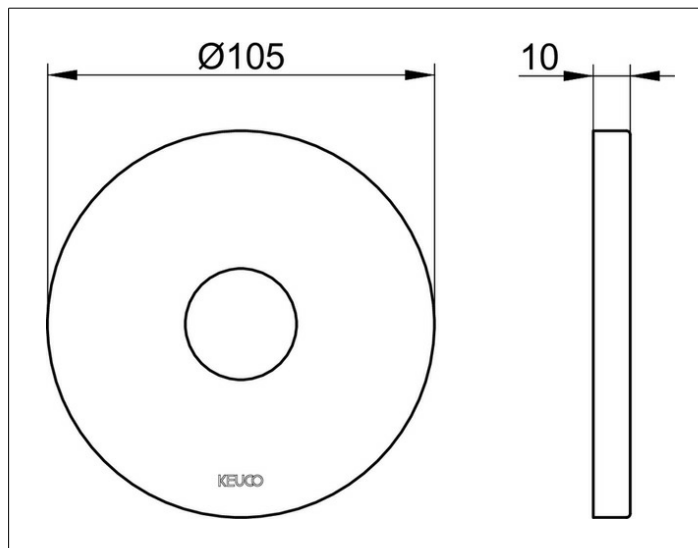

IXMO

59545010091 Настенная розетка

ИЗДЕЛИЕ

ЧЕРТЕЖ

ОПИСАНИЕ ИЗДЕЛИЯ

для излива для ванны и соединения-вывода для шланга 105 мм, круглая, из латуни, для монтажа между плиткой и наружным комплектом

ПОВЕРХНОСТЬ

хром

ГАБАРИТЫ

D: 105 mm