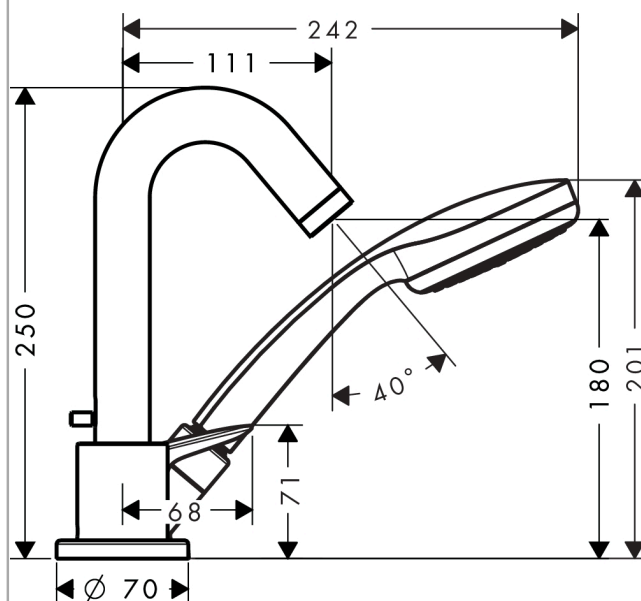

Logis

Смеситель на край ванны, однорычажный, на 3 отверстия

Поверхности : хром Артикулный номер: 71310000

Описание

Характеристики

- состоит из: смеситель для ванны на 3 отверстия, для монтажа на краю ванны, ручной душ, держатель для душа
- выступ 111 мм
- вид соединения: скрытая часть
- тип струи смесителя: обычная струя
- тип струи ручного душа: Rain
- максимальное расстояние, на которое вытягивается ручной душ: 1,10 м
- расход воды при 3 барах: 22 л/мин
- керамический узел смешивания
- регулируемое ограничение температуры
- клапан обратного тока воды

Технология

Продукт

Чертеж

График расхода воды