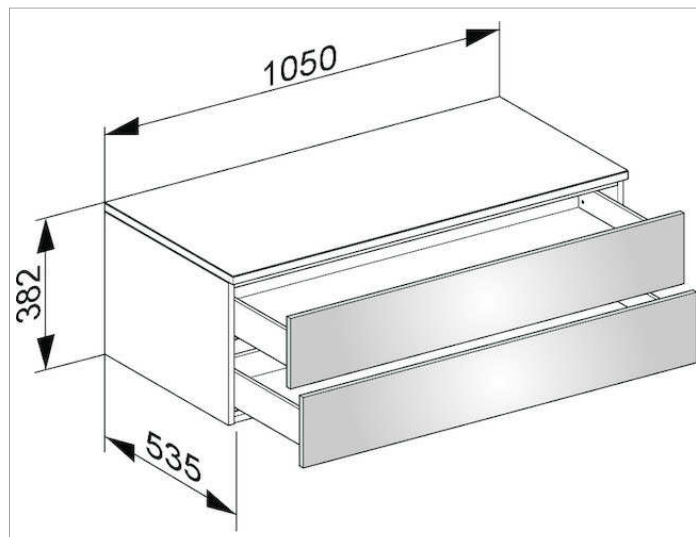

Edition 400

31752XX0000 Боковая тумба

**ИЗДЕЛИЕ**

**ЧЕРТЕЖ**

**ОПИСАНИЕ ИЗДЕЛИЯ**

подвесная  
2 выдвижных фронтальных ящика с нажимным  
открыванием Push-to-Open и доводчиком,  
высота каждого выдвижного ящика 180 мм

**поверхность**

37, 38, 39, 45

**Габариты**

1050 x 382 x 535 mm