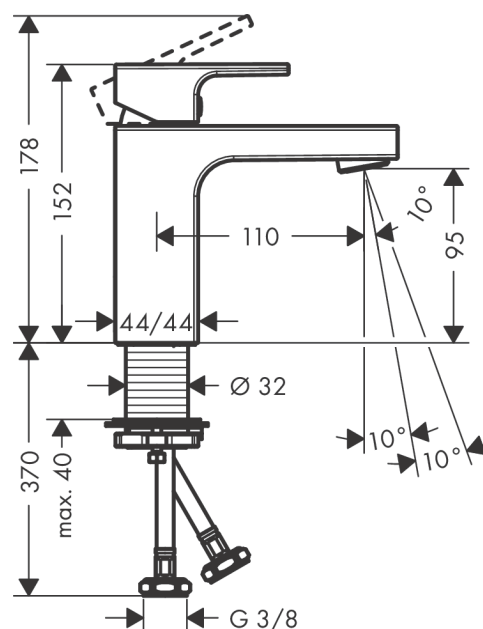

Vernis Shape

Смеситель для раковины, однорычажный, 100 без сливного гарнитура

Поверхности : матовый черный Артикулный номер: 71569670

Описание

Характеристики

- ComfortZone 100
- выступ 110 мм
- тип струи: обычная струя
- максимальный расход воды при 3 бар: 5 л/мин
- керамический узел смешивания
- регулируемое ограничение температуры
- с изолированной подачей воды
- подходит для проточных водонагревателей
- вид соединения: соединительные шланги G 3/8

Технология

Продукт

Чертеж

График расхода воды