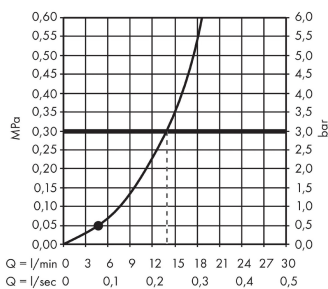

Crometta

Ручной душ 1jet

Поверхности : **белый / хром** Артикульный номер: **26331400**

Описание

Характеристики

- размер душевого диска: 100 мм
- тип струи: Rain
- максимальный расход воды при 3 бар: 14 л/мин
- с внутренней подачей воды
- промывающийся грязеулавливающий фильтр
- соединительная резьба G 1/2
- подходит для проточных водонагревателей

Технология

Награды за дизайн

Продукт

Чертеж

График расхода воды

Расход измерен практически с помощью соответствующей арматуры (термостат/смеситель/скрытый клапан).