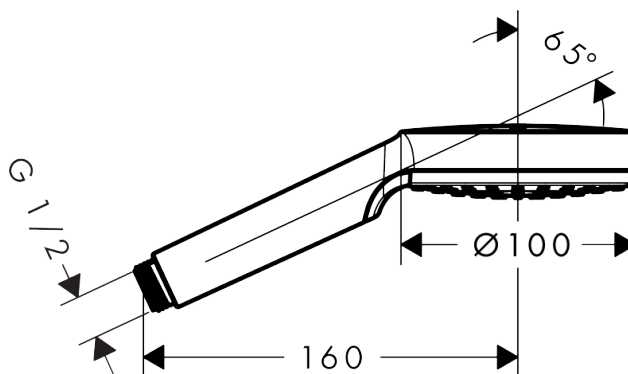

Crometta

Ручной душ 1jet

Поверхности : **белый / хром** Артикульный номер: **26331400**

Описание

Характеристики

- размер душевого диска: 100 мм
- тип струи: Rain
- максимальный расход воды при 3 бар: 14 л/мин
- с внутренней подачей воды
- промывающийся грязеулавливающий фильтр
- соединительная резьба G 1/2
- подходит для проточных водонагревателей

Технология

Награды за дизайн

Продукт

Чертеж

График расхода воды

Расход измерен практически с помощью соответствующей арматуры (термостат/смеситель/скрытый клапан).