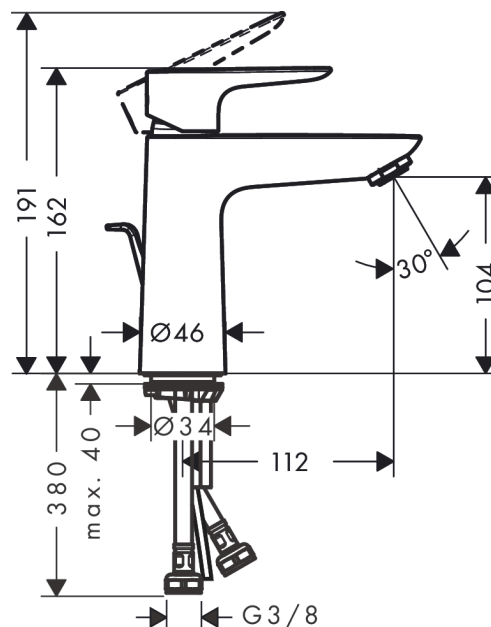

Talis E

Смеситель для раковины 110, однорычажный, со сливным гарнитуром

Поверхности : хром Артикульный номер: 71710000

Описание

Характеристики

- состоит из: однорычажный смеситель для раковины, слив/перелив
- ComfortZone 110
- выступ 112 мм
- обычная струя
- расход воды при 3 барах: 5 л/мин
- керамический узел смешивания
- регулируемое ограничение температуры
- подходит для проточных водонагревателей
- донный клапан, 1¼"
- материал сливного набора: металл
- вид соединения: соединительные шланги G 3/8

Технология

Награды за дизайн

Продукт

Чертеж

График расхода воды

- ① With flow limiter
- ② Без ограничитель расхода