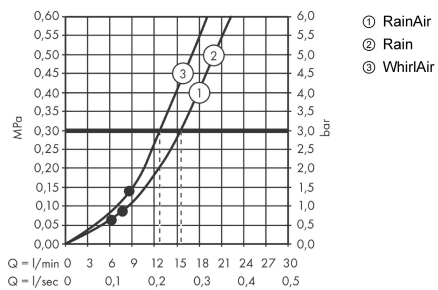

Технология

Награды за дизайн

Продукт

Чертеж

Raindance Select S

Душевой набор 120 3jet со штангой 90 см и мыльницей

Поверхности : **хром** Артикульный номер: **27648000**

График расхода воды

Расход измерен практически с помощью соответствующей арматуры (термостат/смеситель/скрытый клапан).