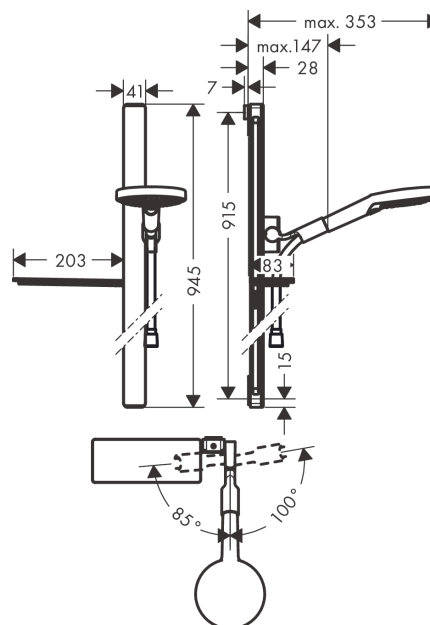

Raindance Select S

Душевой набор 120 3jet со штангой 90 см и мыльницей

Поверхности : **хром** Артикульный номер: **27648000**

Описание

Характеристики

- состоит из: ручной душ, душевая штанга, шланг для душа, ползунок, мыльница
- размер душевого диска: 125 мм
- тип струи: Rain, RainAir, Whirl
- из безопасного стекла
- удобное переключение типов струи с помощью кнопки Select
- со стороны душа упорный подшипник, предотвращающий перекручивание душевого шланга
- держатель ручного душа регулируется в пределах 90°, поворачивается вправо и влево, перемещается вверх и вниз
- максимальный расход воды при 3 бар: 15 л/мин
- диаметр штанги 41 мм
- настенные крепления из пластика
- настенный монтаж: крепление с помощью шурупов
- тип душевой штанги: плоский алюминиевый профиль с покрытием из безопасного стекла
- покрытие: хром или белый

Технология

Награды за дизайн

Продукт

Чертеж

Raindance Select S

Душевой набор 120 3jet со штангой 90 см и мыльницей

Поверхности : **хром** Артикульный номер: **27648000**

График расхода воды

Расход измерен практически с помощью соответствующей арматуры (термостат/смеситель/скрытый клапан).