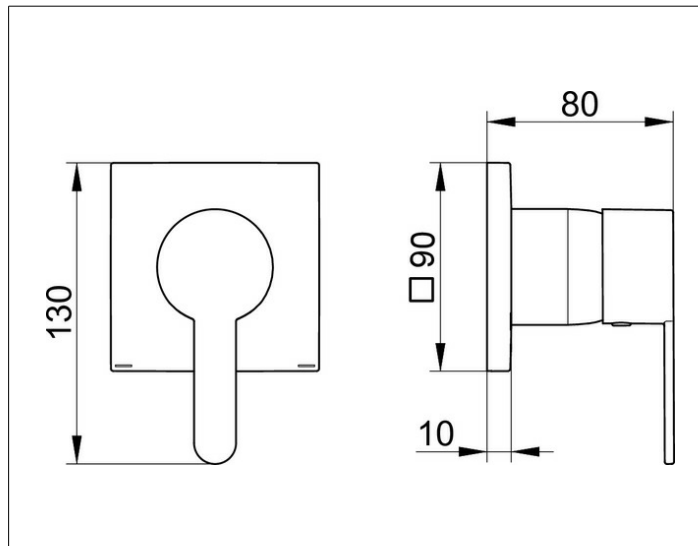

IXMO

59551370302 Встраиваемый однорычажный смеситель DN 15

ИЗДЕЛИЕ**ЧЕРТЕЖ****ОПИСАНИЕ ИЗДЕЛИЯ**

Керамический картридж с ограничителем температуры

Наружный комплект состоит из:

рычага, гильзы, розетки (квадратной) и

функциональной части, подходящей к внутренней функциональной части арт. 59551 000070

ПОВЕРХНОСТЬ

черный матовый

ГАБАРИТЫ

mit IXMO Flat Griff