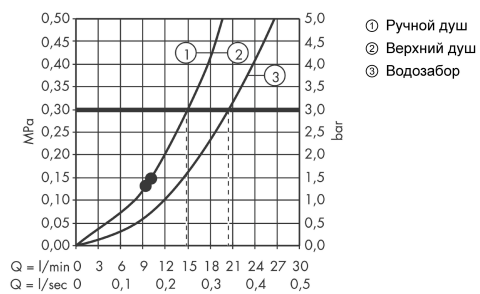

Raindance E

Showerpipe 360 1jet с термостатом для ванны

Поверхности : **белый / хром** Артикульный номер: **27113400**

Описание

Характеристики

- состоит из: верхний душ, ручной душ, термостат для ванны, штанга для душа, держатель для душа
- верхний душ Raindance E 360 Air
- размер душевого диска: 360 x 190 мм
- тип струи: RainAir
- шарнирное соединение: регулируемый угол верхнего душа
- длина держателя для душа: 380 мм
- полочка: из безопасного стекла
- поверхность полочки: цветовой вариант -000 - зеркальное стекло; цветовой вариант -400 - белое стекло
- максимальный расход воды при 3 бар: 20 л/мин
- расход воды для струи RainAir (при 3 бар): 17 л/мин
- рабочее давление: мин. 1.3 бар/макс. 10 бар
- термостат Ecostat Select
- расход воды для разлива на ванну: 20 л/мин
- изолированная подача воды
- предохранительный ограничитель при 40°C
- регулируемый ограничитель температуры горячей воды
- пользовательское управление посредством вращения рукоятки
- вид монтажа: внешний монтаж
- соединительная резьба G ½
- межосевое подключение 150 мм ± 12 мм
- внутренне безопасный против обратного потока
- для установки на соединительную резьбу G ¾ необходимо использовать комплект адаптеров 02026000

Технология

Raindance E

Showerpipe 360 1jet с термостатом для ванны

Поверхности : белый / хром Артикульный номер: 27113400

Продукт

Чертеж

График расхода воды

Raindance E