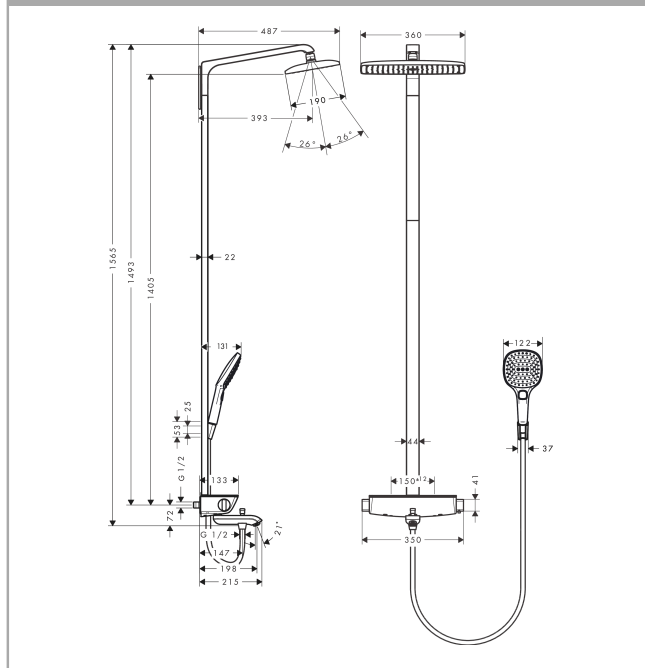

Raindance E

Showerpipe 360 1jet с термостатом для ванны

Поверхности : **белый / хром** Артикульный номер: **27113400**

Описание

Характеристики

- состоит из: верхний душ, ручной душ, термостат для ванны, штанга для душа, держатель для душа
- верхний душ Raindance E 360 Air
- размер душевого диска: 360 x 190 мм
- тип струи: RainAir
- шарнирное соединение: регулируемый угол верхнего душа
- длина держателя для душа: 380 мм
- полочка: из безопасного стекла
- поверхность полочки: цветовой вариант -000 - зеркальное стекло; цветовой вариант -400 - белое стекло
- максимальный расход воды при 3 бар: 20 л/мин
- расход воды для струи RainAir (при 3 бар): 17 л/мин
- рабочее давление: мин. 1.3 бар/макс. 10 бар
- термостат Ecostat Select
- расход воды для разлива на ванну: 20 л/мин
- изолированная подача воды
- предохранительный ограничитель при 40°C
- регулируемый ограничитель температуры горячей воды
- пользовательское управление посредством вращения рукоятки
- вид монтажа: внешний монтаж
- соединительная резьба G ½
- межосевое подключение 150 мм ± 12 мм
- внутренне безопасный против обратного потока
- для установки на соединительную резьбу G ¾ необходимо использовать комплект адаптеров 02026000

Технология

Raindance E

Showerpipe 360 1jet с термостатом для ванны

Поверхности : белый / хром Артикульный номер: 27113400

Продукт

Чертеж

График расхода воды

Raindance E

Showerpipe 360 1jet с термостатом для ванны

Поверхности : белый / хром Артикулный номер: 27113400

Пример монтажа