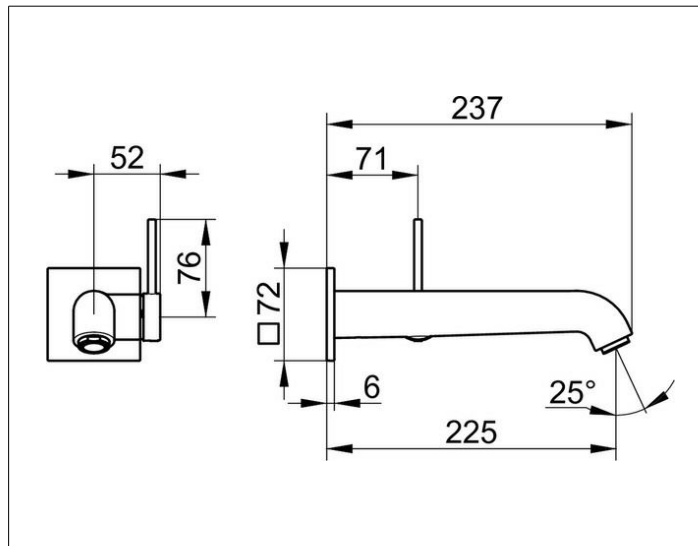

## ОПИСАНИЕ ИЗДЕЛИЯ

для встройки, для умывальника, DN 15,  
дизайн IXMO Soft, с квадратной розеткой,  
керамический картридж  
аэратор SLIM SSR M 24x1 угол наклона струи регулируется  
поток ограничен 7,6 л/мин.  
подходит для внутренней части арт. 59916 000075

## ГАБАРИТЫ

Ausladung 225 mm / IXMO Soft