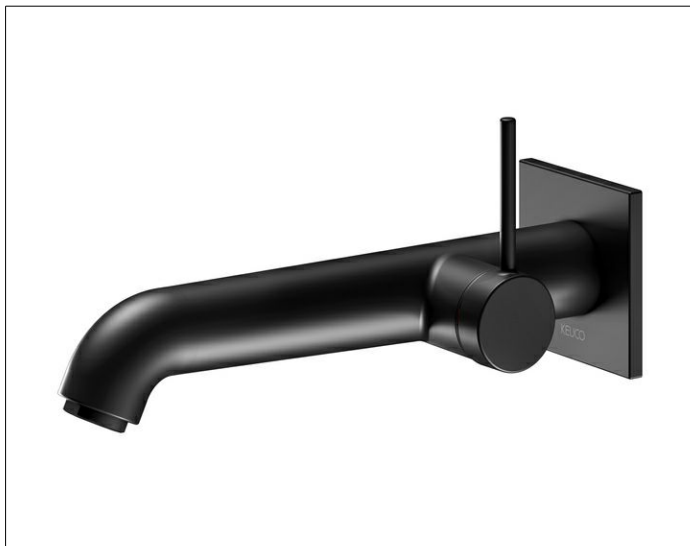

IXMO

59516371202 Однорычажный смеситель для умывальника

ИЗДЕЛИЕ